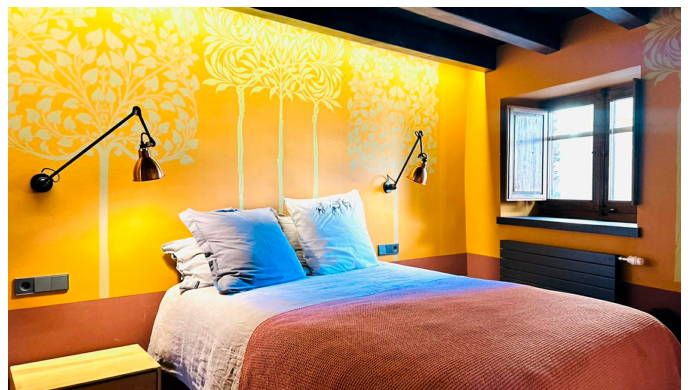

REF.:6100

Andorra | Sotheby's
INTERNATIONAL REALTY

Casa para alquilar en Canillo centro

Andorra - Canillo

Superficie	Habitaciones	Baños	Precio
167 m²	3	3	4.000 €

Contáctenos para recibir más información o solicitar una visita

+376 872 222

info@sir.ad

Sotheby's International Realty® is a registered trademark licensed to Sotheby's International Realty Affiliates LLC. Each Sotheby's International Realty® office is independently owned and operated.

Andorra Sotheby's International Realty
Calle Santa Anna, 14 AD700 Escaldes-Engordany Principado de Andorra
Tel: +376 872 222 · Email: info@sir.ad

www.andorra-sothebysrealty.com