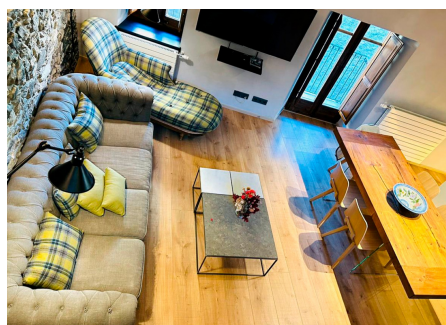

REF.:6100

Andorra | Sotheby's
INTERNATIONAL REALTY

Casa para alquilar en Canillo centro

Andorra - Canillo

Superficie	Habitaciones	Baños	Precio
167 m²	3	3	4.000 €

Contáctenos para recibir más información o solicitar una visita

+376 872 222

info@sir.ad