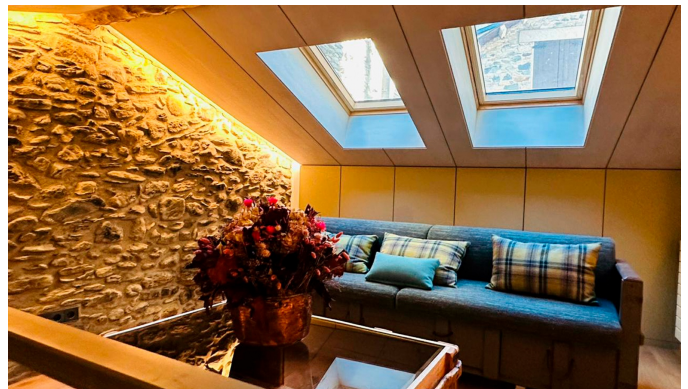

REF.:6100

Andorra | Sotheby's
INTERNATIONAL REALTY

Casa para alquilar en Canillo centro

Andorra - Canillo

Superficie	Habitaciones	Baños	Precio
167 m²	3	3	4.000 €

Contáctenos para recibir más información o solicitar una visita

+376 872 222

info@sir.ad

Sotheby's International Realty® is a registered trademark licensed to Sotheby's International Realty Affiliates LLC. Each Sotheby's International Realty® office is independently owned and operated.

Andorra Sotheby's International Realty
Calle Santa Anna, 14 AD700 Escaldes-Engordany Principado de Andorra
Tel: +376 872 222 · Email: info@sir.ad

www.andorra-sothebysrealty.com