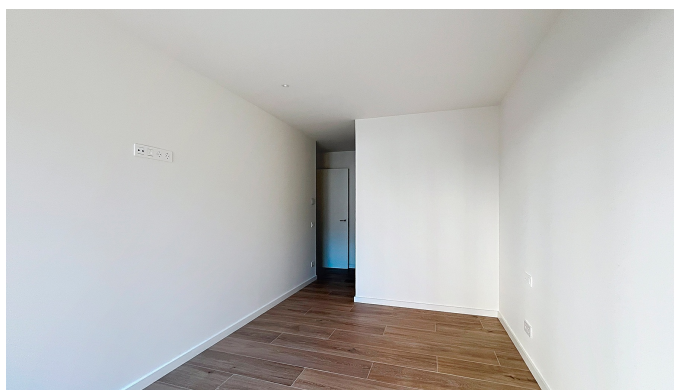

REF.:6106

Andorra | Sotheby's
INTERNATIONAL REALTY

Pis nou a estrenar per llogar al centre d'Escaldes-Engordany-Aquest lloguer no és de temporada

Andorra - Escaldes-Engordany

Superfície	Habitaciones	Baños	Precio
142 m²	3	2	4.500 €

Contáctenos para recibir más información o solicitar una visita

+376 872 222

info@sir.ad

Sotheby's International Realty® is a registered trademark licensed to Sotheby's International Realty Affiliates LLC. Each Sotheby's International Realty® office is independently owned and operated.