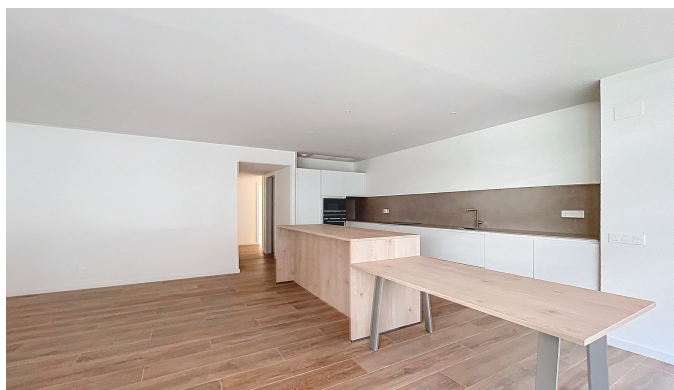

REF.:6106

Andorra | Sotheby's
INTERNATIONAL REALTY

Pis nou a estrenar per llogar al centre d'Escaldes-Engordany-Aquest lloguer no és de temporada

Andorra - Escaldes-Engordany

Superfície	Habitaciones	Baños	Precio
142 m²	3	2	4.500 €

Contáctenos para recibir más información o solicitar una visita

+376 872 222

info@sir.ad

Sotheby's International Realty® is a registered trademark licensed to Sotheby's International Realty Affiliates LLC. Each Sotheby's International Realty® office is independently owned and operated.