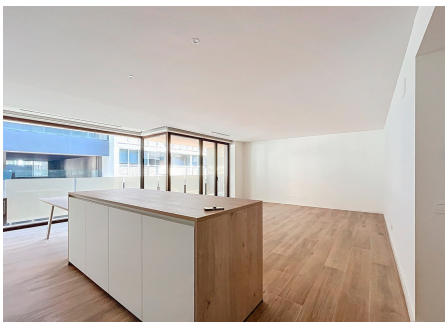

REF.:6106

Andorra | Sotheby's
INTERNATIONAL REALTY

Pis nou a estrenar per llogar al centre d'Escaldes-Engordany-Aquest lloguer no és de temporada

Andorra - Escaldes-Engordany

Superfície	Habitaciones	Baños	Precio
142 m²	3	2	4.500 €

Contáctenos para recibir más información o solicitar una visita

+376 872 222

info@sir.ad