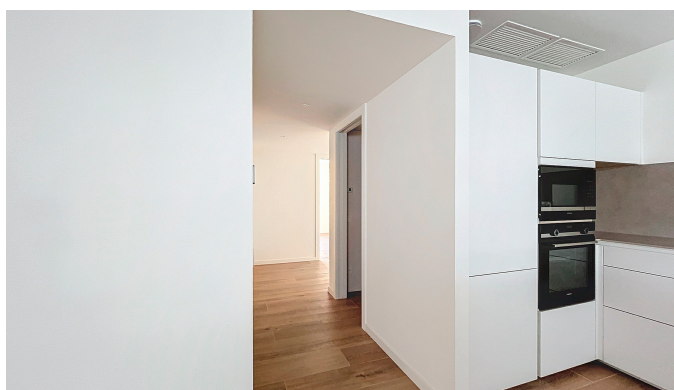

REF.:6106

Andorra | Sotheby's
INTERNATIONAL REALTY

Pis nou a estrenar per llogar al centre d'Escaldes-Engordany-Aquest lloguer no és de temporada

Andorra - Escaldes-Engordany

Superfície	Habitaciones	Baños	Precio
142 m²	3	2	4.500 €

Contáctenos para recibir más información o solicitar una visita

+376 872 222

info@sir.ad

Sotheby's International Realty® is a registered trademark licensed to Sotheby's International Realty Affiliates LLC. Each Sotheby's International Realty® office is independently owned and operated.