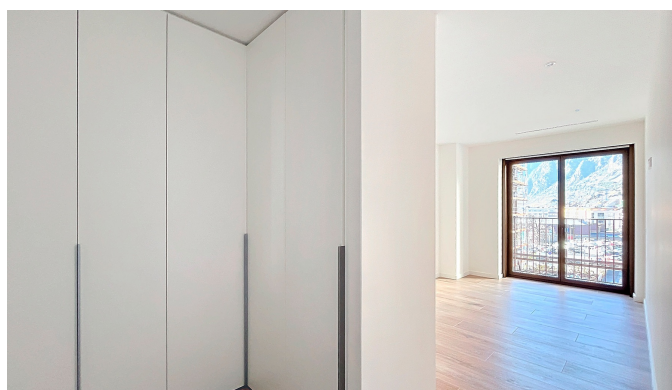

REF.:6106

Andorra | Sotheby's
INTERNATIONAL REALTY

Pis nou a estrenar per llogar al centre d'Escaldes-Engordany-Aquest lloguer no és de temporada

Andorra - Escaldes-Engordany

Superfície	Habitaciones	Baños	Precio
142 m²	3	2	4.500 €

Contáctenos para recibir más información o solicitar una visita

+376 872 222

info@sir.ad

Sotheby's International Realty® is a registered trademark licensed to Sotheby's International Realty Affiliates LLC. Each Sotheby's International Realty® office is independently owned and operated.