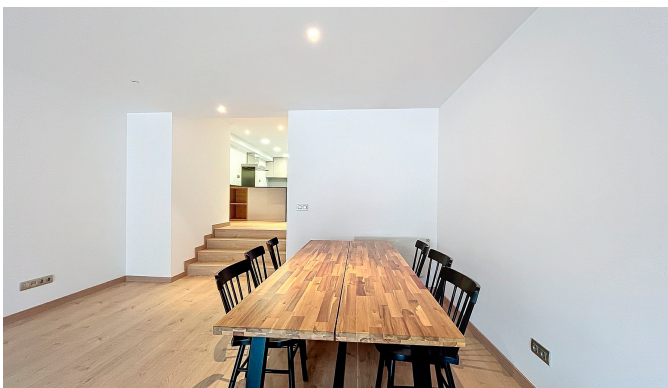

REF.:6125

Piso duplex para alquilar en Escaldes-Engordany-Este alquiler no es de temporada

Andorra - Escaldes-Engordany

Superficie	Habitaciones	Baños	Precio
175 m²	4	2	Reservado €

Contáctenos para recibir más información o solicitar una visita

+376 872 222

info@sir.ad

Sotheby's International Realty® is a registered trademark licensed to Sotheby's International Realty Affiliates LLC. Each Sotheby's International Realty® office is independently owned and operated.