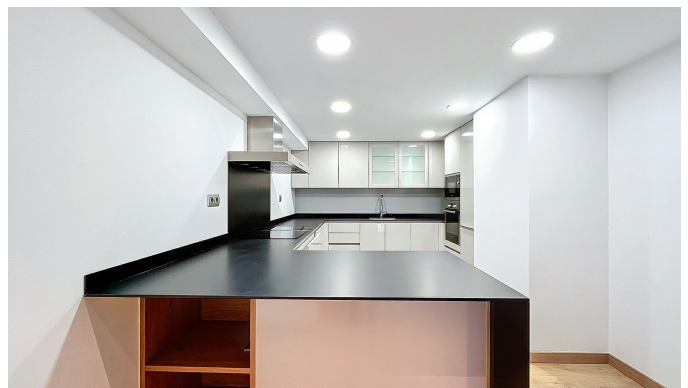

REF.:6125

Piso duplex para alquilar en Escaldes-Engordany-Este alquiler no es de temporada

Andorra - Escaldes-Engordany

Superficie	Habitaciones	Baños	Precio
175 m²	4	2	Reservado €

Contáctenos para recibir más información o solicitar una visita

+376 872 222

info@sir.ad

Sotheby's International Realty® is a registered trademark licensed to Sotheby's International Realty Affiliates LLC. Each Sotheby's International Realty® office is independently owned and operated.