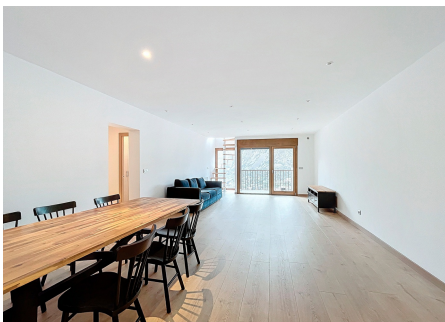

REF.:6125

Andorra | Sotheby's
INTERNATIONAL REALTY

Piso duplex para alquilar en Escaldes-Engordany-Este alquiler no es de temporada

Andorra - Escaldes-Engordany

Superficie	Habitaciones	Baños	Precio
175 m²	4	2	Reservado €

Contáctenos para recibir más información o solicitar una visita

+376 872 222

info@sir.ad