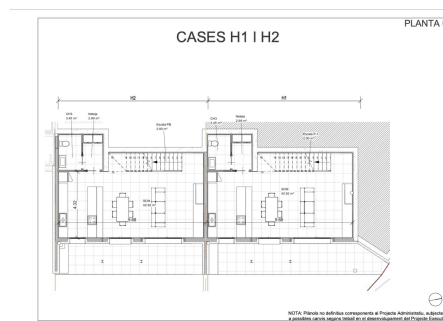

REF.:6134

Casa geminada recién-construida para comprar en Aravell

España - Aravell

Superficie	Habitaciones	Baños	Precio
176 m²	3	2	560.000 €

Contáctenos para recibir más información o solicitar una visita

+376 872 222

info@sir.ad

NOTA: Renders no definitius corresponents al Projecte Administratiu, sul a possibles canvis segons treball en el desenvolupament del Projecte Ex