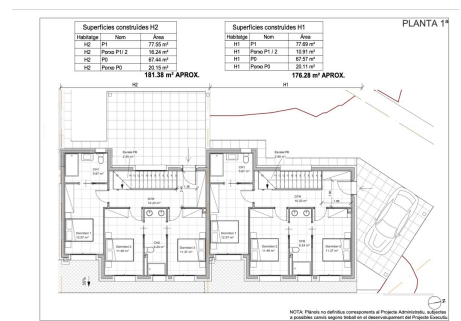

REF.:6134

Casa geminada recién-construida para comprar en Aravell

España - Aravell

Superficie	Habitaciones	Baños	Precio
176 m²	3	2	560.000 €

Contáctenos para recibir más información o solicitar una visita

+376 872 222

info@sir.ad

NOTA: Renders no definitius corresponents al Projecte Administratiu, sul a possibles canvis segons treball en el desenvolupament del Projecte Ex