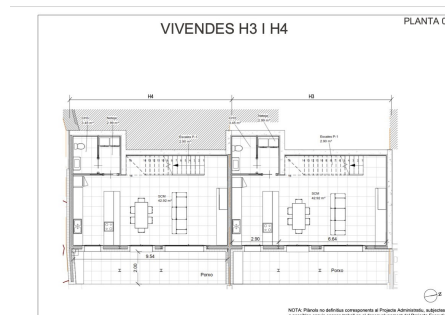

REF.:6137

Купить новый двухквартирный дом в Аравелле.

España - Aravell

Superficie	Habitaciones	Baños	Precio
181 m²	3	2	560.000 €

Contáctenos para recibir más información o solicitar una visita

+376 872 222

info@sir.ad

NOTA: Renders no definitius corresponents al Projecte Administratiu, sut a possibles canvis segons treball en el desenvolupament del Projecte Ex