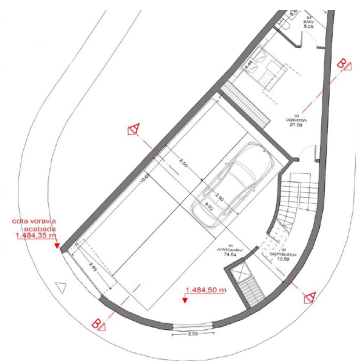

REF.:6155

Chalet en venta en Els Cortals d'Encamp

Andorra - Els Cortals d'Encamp

Superficie	Habitaciones	Baños	Precio
248 m²	3	3	1.170.000 €

Contáctenos para recibir más información o solicitar una visita

+376 872 222
info@sir.ad