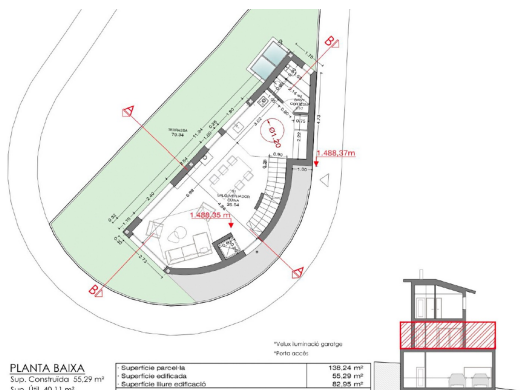

*Valeu il·luminació garatge
*Foto accés