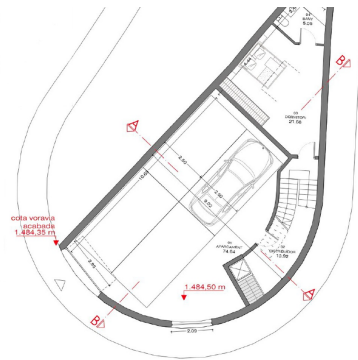

REF.:6155

Chalet à vendre à Els Cortals d'Encamp

Andorra - Els Cortals d'Encamp

Superficie	Habitaciones	Baños	Precio
248 m²	3	3	1.170.000 €

Contáctenos para recibir más información o solicitar una visita

+376 872 222
info@sir.ad

*Valeu il·luminació garatge
*Foto accés