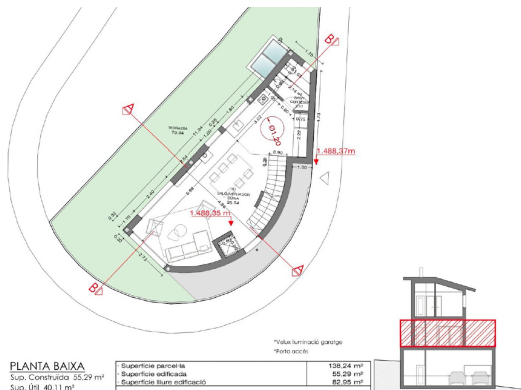

REF.:6155

Chalet à vendre à Els Cortals d'Encamp

Andorra - Els Cortals d'Encamp

Superficie	Habitaciones	Baños	Precio
248 m²	3	3	1.170.000 €

Contáctenos para recibir más información o solicitar una visita

+376 872 222
info@sir.ad

*Valeu il·luminació garatge
*Foto accés