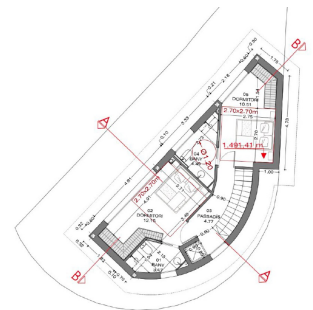

REF.:6155

Шале на продажу в Эльс Корталс д'Энкамп

Andorra - Els Cortals d'Encamp

Superficie	Habitaciones	Baños	Precio
248 m²	3	3	1.170.000 €

Contáctenos para recibir más información o solicitar una visita

+376 872 222

info@sir.ad

Sotheby's International Realty® is a registered trademark licensed to Sotheby's International Realty Affiliates LLC. Each Sotheby's International Realty® office is independently owned and operated.