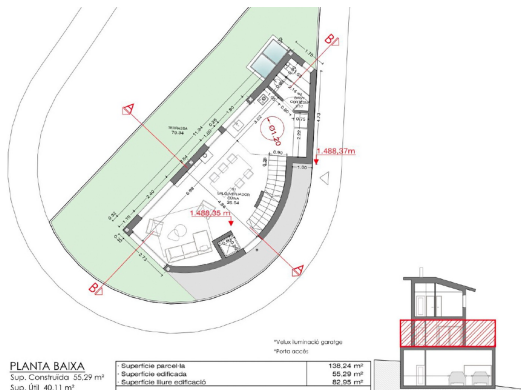

REF.:6155

Шале на продажу в Эльс Корталс д'Энкамп

Andorra - Els Cortals d'Encamp

Superficie	Habitaciones	Baños	Precio
248 m²	3	3	1.170.000 €

Contáctenos para recibir más información o solicitar una visita

+376 872 222

info@sir.ad

Sotheby's International Realty® is a registered trademark licensed to Sotheby's International Realty Affiliates LLC. Each Sotheby's International Realty® office is independently owned and operated.