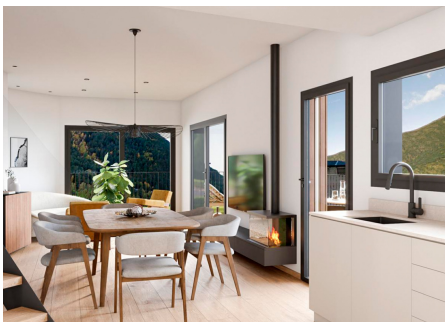

REF.:6155

Andorra | Sotheby's
INTERNATIONAL REALTY

Шале на продажу в Эльс Корталс д'Энкамп

Andorra - Els Cortals d'Encamp

Superficie	Habitaciones	Baños	Precio
248 m²	3	3	1.170.000 €

Contáctenos para recibir más información o solicitar una visita

+376 872 222

info@sir.ad