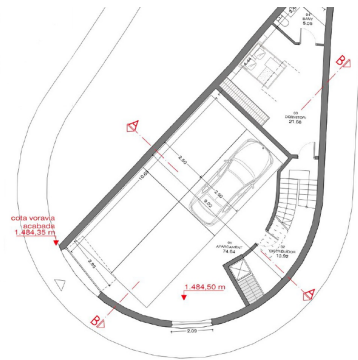

REF.:6155

Шале на продажу в Эльс Корталс д'Энкамп

Andorra - Els Cortals d'Encamp

Superficie	Habitaciones	Baños	Precio
248 m²	3	3	1.170.000 €

Contáctenos para recibir más información o solicitar una visita

+376 872 222

info@sir.ad

Sotheby's International Realty® is a registered trademark licensed to Sotheby's International Realty Affiliates LLC. Each Sotheby's International Realty® office is independently owned and operated.