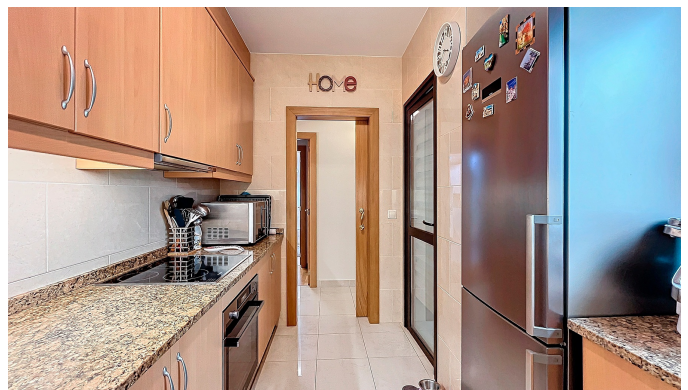

REF.:6160

Andorra | Sotheby's
INTERNATIONAL REALTY

Penthouse com terraço à venda na zona de Vila, Encamp

Andorra - Encamp

Superfície	Habitaciones	Baños	Precio
160 m²	4	2	725.000 €

Contáctenos para recibir más información o solicitar una visita

+376 872 222

info@sir.ad

Sotheby's International Realty® is a registered trademark licensed to Sotheby's International Realty Affiliates LLC. Each Sotheby's International Realty® office is independently owned and operated.

Andorra Sotheby's International Realty
Calle Santa Anna, 14 AD700 Escaldes-Engordany Principado de Andorra
Tel: +376 872 222 · Email: info@sir.ad

www.andorra-sothebysrealty.com