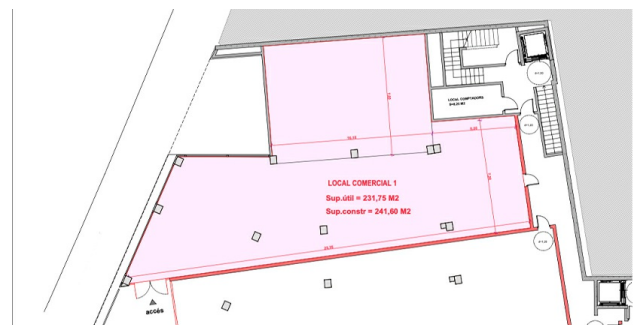

Contáctenos para recibir más información o solicitar una visita

 +376 872 222

 info@sir.ad

Local al centre d'Escaldes-Engordany per llogar

Andorra - Escaldes-Engordany

| Superfície | Habitaciones | Baños | Precio |
|--------------------------|--------------|----------|----------------|
| 243 m² | 0 | 0 | 7.533 € |

Contáctenos para recibir más información o solicitar una visita

 +376 872 222

 info@sir.ad

Ubicat al cor d'Escaldes, aquest ampli local de 243 m² es presenta com una oportunitat excepcional tant per a emprenedors com per a inversors. La seva ubicació estratègica, just al costat del carrer principal, assegura una alta visibilitat i un constant flux de vianants, cosa que el converteix en un punt ideal per a negocis que busquen captar l'atenció de clients. L'entrada del local compta amb grans finestrals que permeten una abundant entrada de llum natural, creant un ambient càlid i acollidor. L'espai intern és diàfan, cosa que facilita l'adaptació a diferents tipus de negocis, des de botigues de moda fins a oficines o estudis. A més, el disseny permet una distribució flexible, amb la possibilitat d'incorporar-hi diferents àrees i ambients segons les necessitats del negoci. La proximitat al carrer principal no només garanteix una ubicació excel·lent, sinó que també atorga accés a una varietat de serveis i comoditats, com ara estacionament proper, transport públic i una rica oferta de restaurants i botigues a la zona. Aquest local representa una oportunitat única per establir un negoci en un dels llocs més dinàmics d'Escaldes, promentent una infinitat de possibilitats i un futur pròsper a una de les regions més atractives d'Andorra.