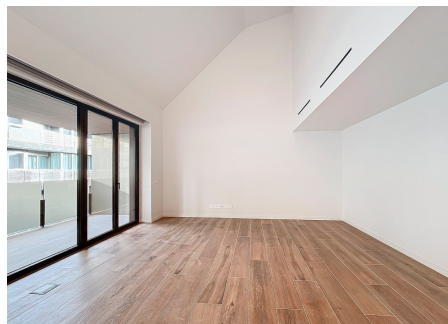

REF.:6172

Andorra | Sotheby's
INTERNATIONAL REALTY

Penthouse Duplex à Louer au Cœur d'Escaldes-Engordany

Andorra - Escaldes-Engordany

Superficie	Habitaciones	Baños	Precio
211 m²	4	3	8.000 €

Contáctenos para recibir más información o solicitar una visita

+376 872 222

info@sir.ad