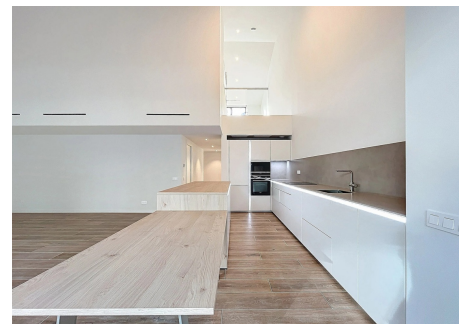

REF.:6172

Andorra | Sotheby's
INTERNATIONAL REALTY

Penthouse Duplex à Louer au Cœur d'Escaldes-Engordany

Andorra - Escaldes-Engordany

Superficie	Habitaciones	Baños	Precio
211 m²	4	3	8.000 €

Contáctenos para recibir más información o solicitar una visita

+376 872 222

info@sir.ad