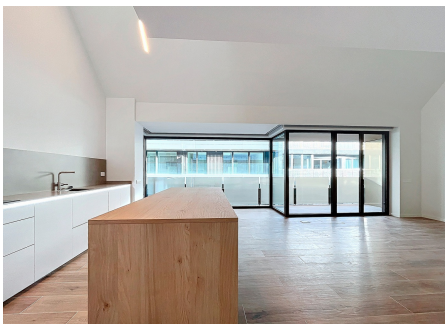

REF.:6172

Andorra | Sotheby's
INTERNATIONAL REALTY

Penthouse Duplex à Louer au Cœur d'Escaldes-Engordany

Andorra - Escaldes-Engordany

Superficie	Habitaciones	Baños	Precio
211 m²	4	3	8.000 €

Contáctenos para recibir más información o solicitar una visita

+376 872 222

info@sir.ad