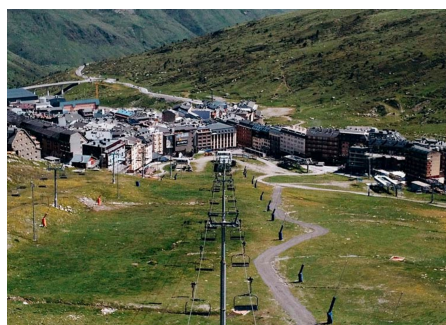

REF.:6178

Andorra | Sotheby's
INTERNATIONAL REALTY

Edificio central para comprar em Pas de la Casa

Andorra - Pas de la Casa

Superficie	Habitaciones	Baños	Precio
698 m²	11	9	4.400.000 €

Contáctenos para recibir más información o solicitar una visita

+376 872 222

info@sir.ad