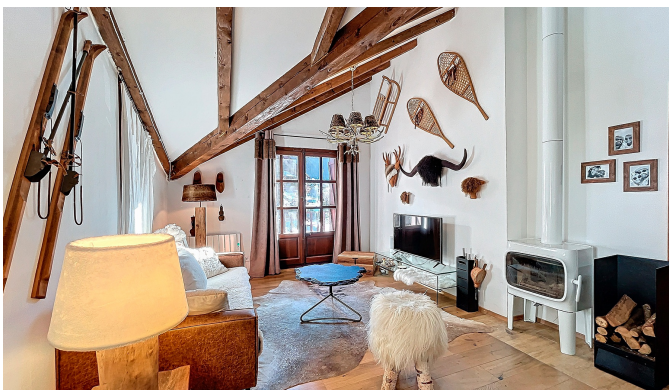

REF.:6220

Andorra | Sotheby's
INTERNATIONAL REALTY

Àtic Exclusiu per comprar a Soldeu – Vistes a Grandvalira

Andorra - Incles

Superficie	Habitaciones	Baños	Precio
130 m²	3	2	800.000 €

Contáctenos para recibir más
información o solicitar una visita

+376 872 222

info@sir.ad

Sotheby's International Realty® is a registered trademark licensed to Sotheby's International Realty Affiliates LLC. Each Sotheby's International Realty® office is independently owned and operated.

Andorra Sotheby's International Realty
Calle Santa Anna, 14 AD700 Escaldes-Engordany Principado de Andorra
Tel: +376 872 222 · Email: info@sir.ad

www.andorra-sothebysrealty.com