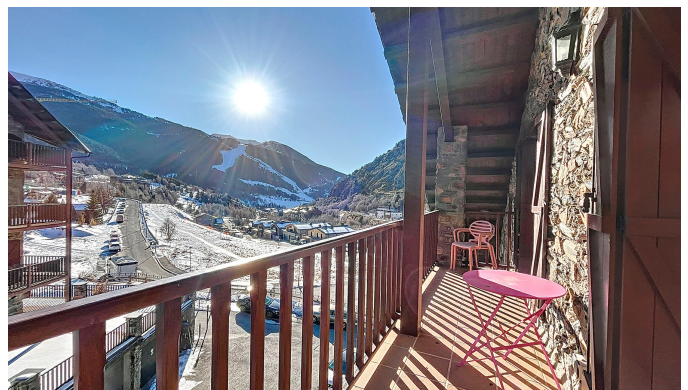

REF.:6220

Andorra | Sotheby's
INTERNATIONAL REALTY

Àtic Exclusiu per comprar a Soldeu – Vistes a Grandvalira

Andorra - Incles

Superficie	Habitaciones	Baños	Precio
130 m²	3	2	800.000 €

Contáctenos para recibir más
información o solicitar una visita

+376 872 222

info@sir.ad

Sotheby's International Realty® is a registered trademark licensed to Sotheby's International Realty Affiliates LLC. Each Sotheby's International Realty® office is independently owned and operated.

Andorra Sotheby's International Realty
Calle Santa Anna, 14 AD700 Escaldes-Engordany Principado de Andorra
Tel: +376 872 222 · Email: info@sir.ad

www.andorra-sothebysrealty.com