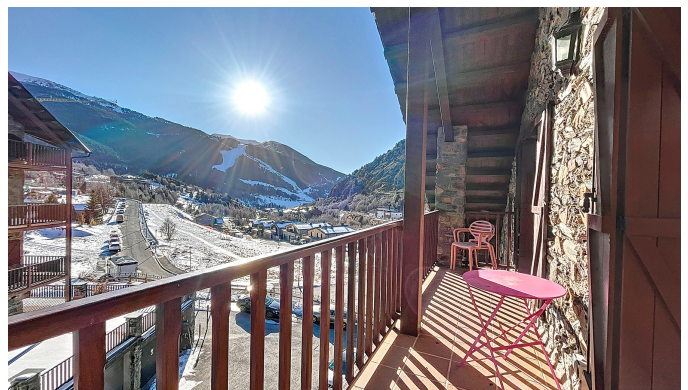

REF.:6220

Andorra | Sotheby's
INTERNATIONAL REALTY

Penthouse Exclusif à Vendre à Soldeu – Vues sur Grandvalira

Andorra - Incles

Superficie	Habitaciones	Baños	Precio
130 m²	3	2	800.000 €

Contáctenos para recibir más
información o solicitar una visita

+376 872 222

info@sir.ad

Sotheby's International Realty® is a registered trademark licensed to Sotheby's International Realty Affiliates LLC. Each Sotheby's International Realty® office is independently owned and operated.

Andorra Sotheby's International Realty
Calle Santa Anna, 14 AD700 Escaldes-Engordany Principado de Andorra
Tel: +376 872 222 · Email: info@sir.ad

www.andorra-sothebysrealty.com