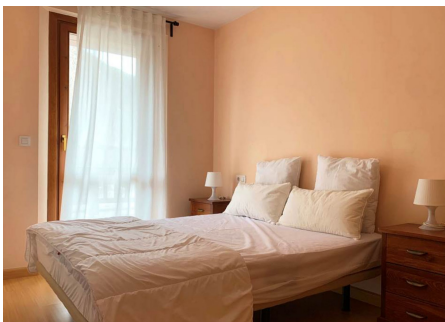

REF.:260

Planta baja para comprar en Soldeu. Actualmente alquilado - Ideal inversores!!

Andorra - Soldeu

Superficie	Habitaciones	Baños	Precio
52 m²	1	1	227.000 €

Contáctenos para recibir más
información o solicitar una visita

 +376 872 222

 info@sir.ad

Planta baja para comprar en Soldeu. Actualmente alquilado - Ideal inversores!!

Andorra - Soldeu

Superficie	Habitaciones	Baños	Precio
52 m²	1	1	227.000 €

Contáctenos para recibir más
información o solicitar una visita

 +376 872 222

 info@sir.ad

En la Pleta de Soldeu, junto al acceso a GrandValira, en una de las mejores zonas de deportes y de ocio de invierno de los Pirineos, tenemos este bonito apartamento de 52 m², muy soleado, luminoso y con maravillosas vistas hacia el majestuoso Valle de Incles que se pueden disfrutar desde una confortable terraza. Esta cuidada propiedad dispone de una amplia zona de día que incluye un acogedor salón-comedor con una moderna y práctica cocina abierta totalmente equipada. En la zona de noche, tenemos 1 habitación con armario empotrado y 1 baño completo. El piso tiene un elegante y discreto estilo de montaña, cuidado en todos los detalles como el parquet o los amplios ventanales con marcos de madera. Una exclusiva propiedad que, por su situación, por la calidad de su construcción y de sus acabados, es un hogar perfecto para disfrutar de las actividades de montaña, como el esquí o el senderismo, así como de toda la oferta de ocio de la zona de manera muy relajada, tranquila y cómoda.

Planta baja para comprar en Soldeu. Actualmente alquilado - Ideal inversores!!

Andorra - Soldeu

Superficie	Habitaciones	Baños	Precio
52 m²	1	1	227.000 €

Contáctenos para recibir más
información o solicitar una visita