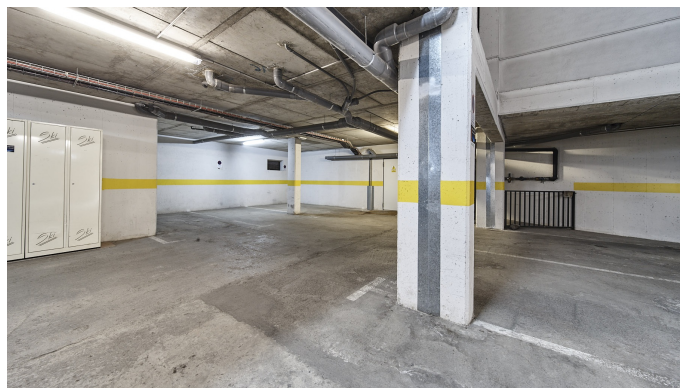

REF.:260

Planta baja para comprar en Soldeu. Actualmente alquilado - Ideal inversores!!

Andorra - Soldeu

Superficie	Habitaciones	Baños	Precio
52 m²	1	1	227.000 €

Contáctenos para recibir más
información o solicitar una visita

+376 872 222

info@sir.ad

Sotheby's International Realty® is a registered trademark licensed to Sotheby's International Realty Affiliates LLC. Each Sotheby's International Realty® office is independently owned and operated.