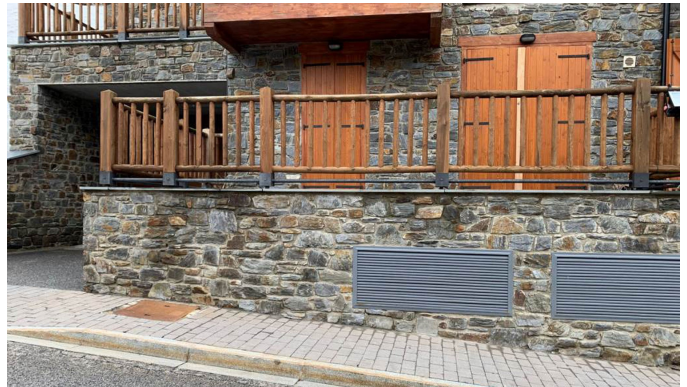

REF.:260

Planta baja para comprar en Soldeu. Actualmente alquilado - Ideal inversores!!

Andorra - Soldeu

Superficie	Habitaciones	Baños	Precio
52 m²	1	1	227.000 €

Contáctenos para recibir más
información o solicitar una visita

+376 872 222

info@sir.ad

Sotheby's International Realty® is a registered trademark licensed to Sotheby's International Realty Affiliates LLC. Each Sotheby's International Realty® office is independently owned and operated.