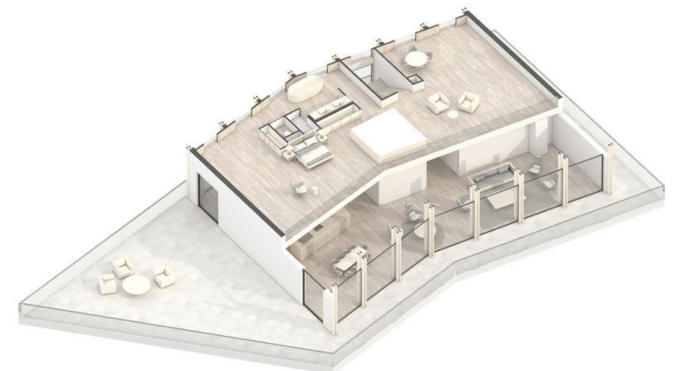

REF.:5675

Роскошная двухуровневая квартира купить в Ордино

Andorra - Ordino

Superficie | Habitaciones | Baños | Precio
396 m² | **3** | **3** | **2.400.000 €**

Contáctenos para recibir más
información o solicitar una visita

+376 872 222

info@sir.ad

Sotheby's International Realty® is a registered trademark licensed to Sotheby's International Realty Affiliates LLC. Each Sotheby's International Realty® office is independently owned and operated.