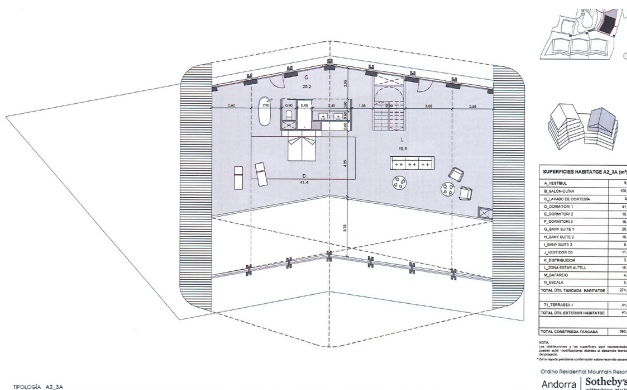

REF.:5675

Роскошная двухуровневая квартира купить в Ордино

Andorra - Ordino

Superficie | Habitaciones | Baños | Precio
396 m² | **3** | **3** | **2.400.000 €**

Contáctenos para recibir más
información o solicitar una visita

+376 872 222

info@sir.ad

Sotheby's International Realty® is a registered trademark licensed to Sotheby's International Realty Affiliates LLC. Each Sotheby's International Realty® office is independently owned and operated.