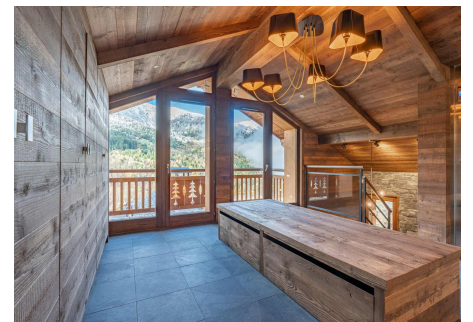

REF.:4756

Andorra | Sotheby's
INTERNATIONAL REALTY

Xalet de luxe per lloguer setmanal a Meribel Les Allues

France - Méribel

Superficie	Habitaciones	Baños	Precio
280 m²	5	5	Consultar €

Contáctenos para recibir más información o solicitar una visita

+376 872 222

info@sir.ad