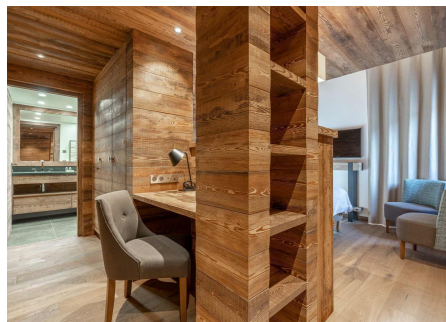

REF.:4756

Andorra | Sotheby's
INTERNATIONAL REALTY

Xalet de luxe per lloguer setmanal a Meribel Les Allues

France - Méribel

Superficie	Habitaciones	Baños	Precio
280 m²	5	5	Consultar €

Contáctenos para recibir más información o solicitar una visita

+376 872 222

info@sir.ad