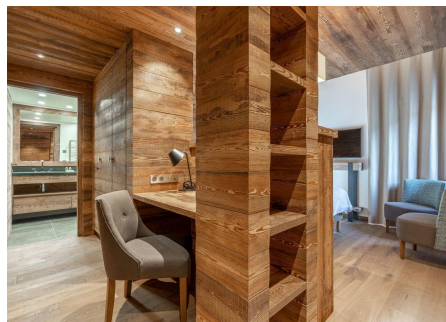

REF.:4756

Andorra | Sotheby's
INTERNATIONAL REALTY

Chalet de lujo para alquilar semanal en Meribel Les Allues

France - Méribel

Superficie	Habitaciones	Baños	Precio
280 m²	5	5	Consultar €

Contáctenos para recibir más
información o solicitar una visita

+376 872 222

info@sir.ad