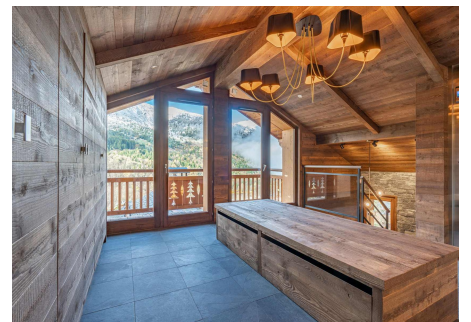

REF.:4756

Andorra | Sotheby's
INTERNATIONAL REALTY

Villa de luxe à louer à la semaine à Meribel Les Allues

France - Méribel

Superficie	Habitaciones	Baños	Precio
280 m²	5	5	Consultar €

Contáctenos para recibir más información o solicitar una visita

+376 872 222

info@sir.ad