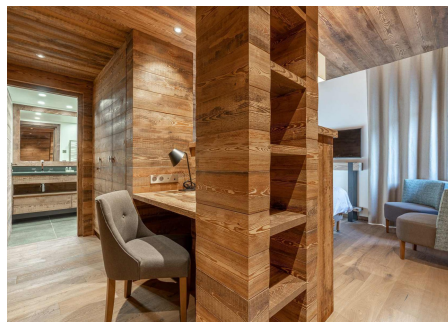

REF.:4756

Andorra | Sotheby's
INTERNATIONAL REALTY

Villa de luxe à louer à la semaine à Meribel Les Allues

France - Méribel

Superficie	Habitaciones	Baños	Precio
280 m²	5	5	Consultar €

Contáctenos para recibir más información o solicitar una visita

+376 872 222

info@sir.ad