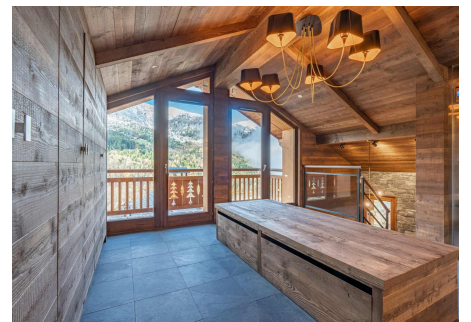

REF.:4756

Andorra | Sotheby's
INTERNATIONAL REALTY

Chalet de compra em Méribel

France - Méribel

Superficie
280 m²

Habitaciones
5

Baños
5

Precio
Consultar €

Contáctenos para recibir más
información o solicitar una visita

+376 872 222

info@sir.ad