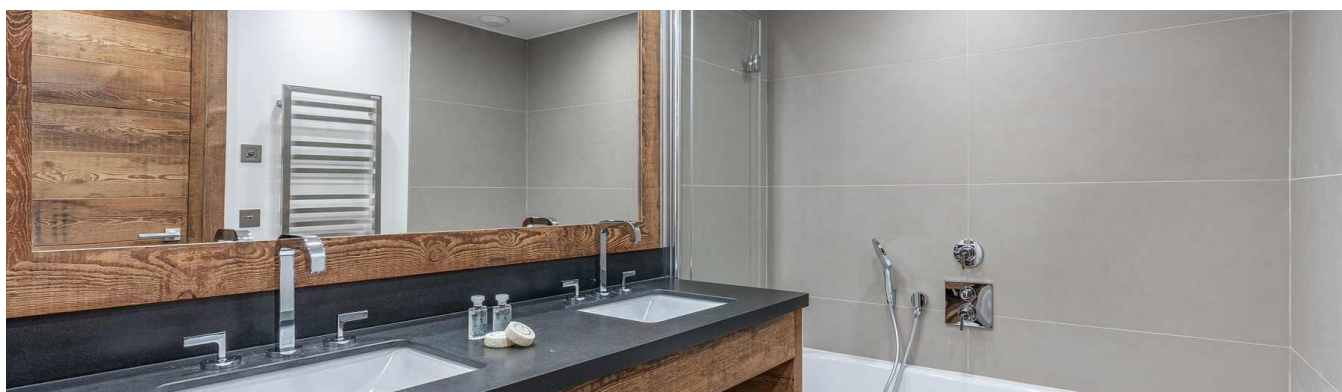

REF.:4756

Andorra | Sotheby's
INTERNATIONAL REALTY

Chalet de compra em Méribel

France - Méribel

Superficie	Habitaciones	Baños	Precio
280 m²	5	5	Consultar €

Contáctenos para recibir más información o solicitar una visita

+376 872 222

info@sir.ad

Sotheby's International Realty® is a registered trademark licensed to Sotheby's International Realty Affiliates LLC. Each Sotheby's International Realty® office is independently owned and operated.