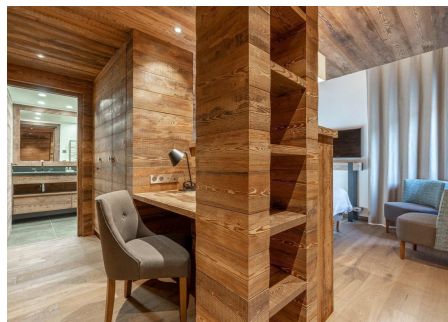

REF.:4756

Andorra | Sotheby's
INTERNATIONAL REALTY

Chalet de compra em Méribel

France - Méribel

Superficie
280 m²

Habitaciones
5

Baños
5

Precio
Consultar €

Contáctenos para recibir más
información o solicitar una visita

+376 872 222

info@sir.ad