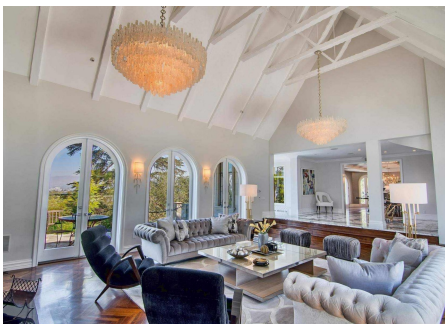

REF.:4761

Andorra | Sotheby's
INTERNATIONAL REALTY

Chalet etage achat a California

United States - California

Superficie	Habitaciones	Baños	Precio
706 m²	0	0	11.000.000 €

Contáctenos para recibir más información o solicitar una visita

+376 872 222

info@sir.ad