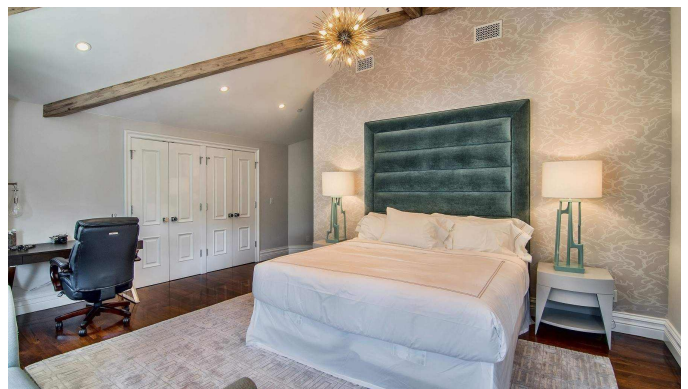

REF.:4761

Andorra | Sotheby's
INTERNATIONAL REALTY

Chalet etage achat a California

United States - California

Superficie	Habitaciones	Baños	Precio
706 m²	0	0	11.000.000 €

Contáctenos para recibir más información o solicitar una visita

+376 872 222

info@sir.ad

Sotheby's International Realty® is a registered trademark licensed to Sotheby's International Realty Affiliates LLC. Each Sotheby's International Realty® office is independently owned and operated.

Andorra Sotheby's International Realty
Calle Santa Anna, 14 AD700 Escaldes-Engordany Principado de Andorra
Tel: +376 872 222 · Email: info@sir.ad

www.andorra-sothebysrealty.com