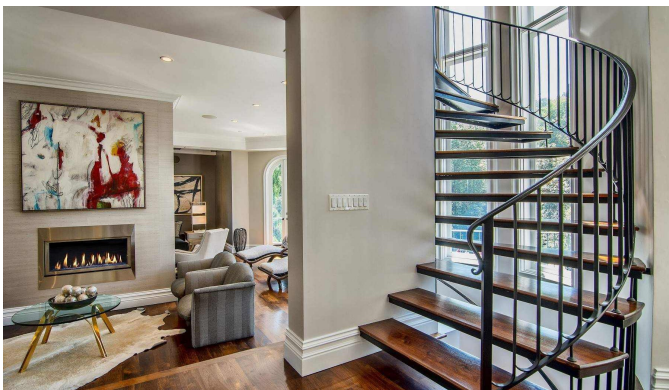

REF.:4761

Andorra | Sotheby's
INTERNATIONAL REALTY

Chalet etage achat a California

United States - California

Superficie	Habitaciones	Baños	Precio
706 m²	0	0	11.000.000 €

Contáctenos para recibir más información o solicitar una visita

+376 872 222

info@sir.ad

Sotheby's International Realty® is a registered trademark licensed to Sotheby's International Realty Affiliates LLC. Each Sotheby's International Realty® office is independently owned and operated.

Andorra Sotheby's International Realty
Calle Santa Anna, 14 AD700 Escaldes-Engordany Principado de Andorra
Tel: +376 872 222 · Email: info@sir.ad

www.andorra-sothebysrealty.com