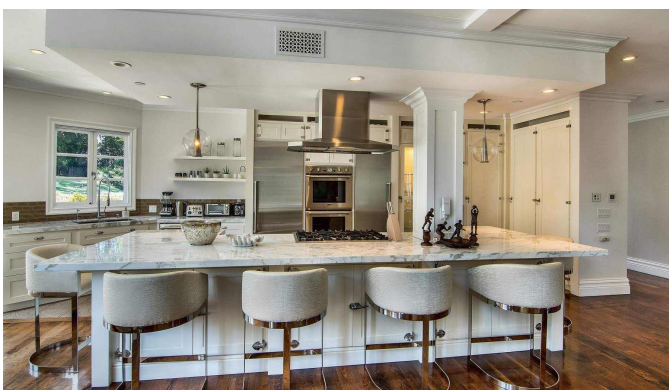

REF.:4761

Andorra | Sotheby's
INTERNATIONAL REALTY

Chalet etage achat a California

United States - California

Superficie	Habitaciones	Baños	Precio
706 m²	0	0	11.000.000 €

Contáctenos para recibir más información o solicitar una visita

+376 872 222

info@sir.ad

Sotheby's International Realty® is a registered trademark licensed to Sotheby's International Realty Affiliates LLC. Each Sotheby's International Realty® office is independently owned and operated.

Andorra Sotheby's International Realty
Calle Santa Anna, 14 AD700 Escaldes-Engordany Principado de Andorra
Tel: +376 872 222 · Email: info@sir.ad

www.andorra-sothebysrealty.com