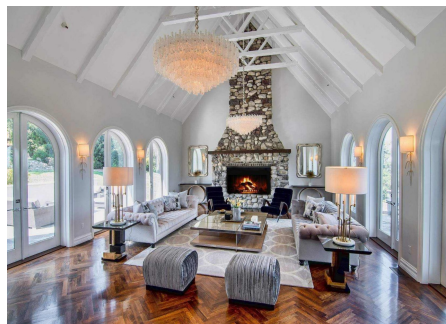

REF.:4761

Andorra | Sotheby's
INTERNATIONAL REALTY

Chalet etage achat a California

United States - California

Superficie	Habitaciones	Baños	Precio
706 m²	0	0	11.000.000 €

Contáctenos para recibir más información o solicitar una visita

+376 872 222

info@sir.ad