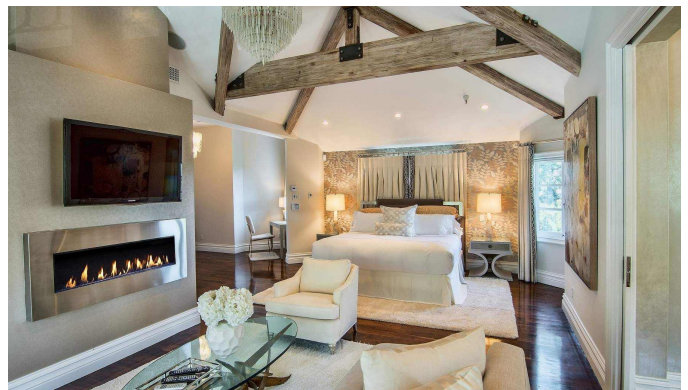

REF.:4761

Andorra | Sotheby's
INTERNATIONAL REALTY

Chalet etage achat a California

United States - California

Superficie	Habitaciones	Baños	Precio
706 m²	0	0	11.000.000 €

Contáctenos para recibir más información o solicitar una visita

+376 872 222

info@sir.ad

Sotheby's International Realty® is a registered trademark licensed to Sotheby's International Realty Affiliates LLC. Each Sotheby's International Realty® office is independently owned and operated.

Andorra Sotheby's International Realty
Calle Santa Anna, 14 AD700 Escaldes-Engordany Principado de Andorra
Tel: +376 872 222 · Email: info@sir.ad

www.andorra-sothebysrealty.com