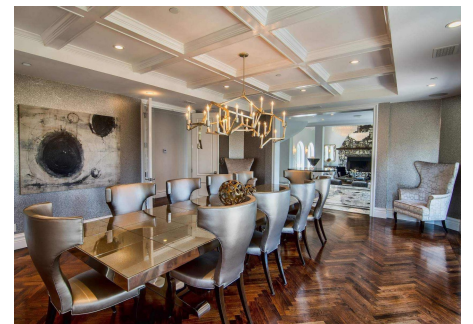

REF.:4761

Andorra | Sotheby's
INTERNATIONAL REALTY

Chalet etage achat a California

United States - California

Superficie	Habitaciones	Baños	Precio
706 m²	0	0	11.000.000 €

Contáctenos para recibir más información o solicitar una visita

+376 872 222

info@sir.ad