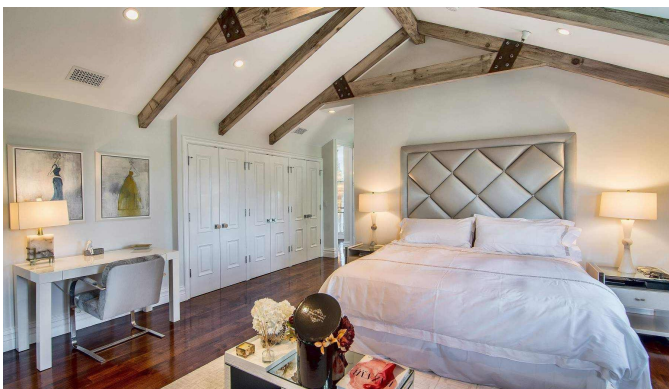

REF.:4761

Andorra | Sotheby's
INTERNATIONAL REALTY

Chalet etage achat a California

United States - California

Superficie	Habitaciones	Baños	Precio
706 m²	0	0	11.000.000 €

Contáctenos para recibir más información o solicitar una visita

+376 872 222

info@sir.ad

Sotheby's International Realty® is a registered trademark licensed to Sotheby's International Realty Affiliates LLC. Each Sotheby's International Realty® office is independently owned and operated.

Andorra Sotheby's International Realty
Calle Santa Anna, 14 AD700 Escaldes-Engordany Principado de Andorra
Tel: +376 872 222 · Email: info@sir.ad

www.andorra-sothebysrealty.com