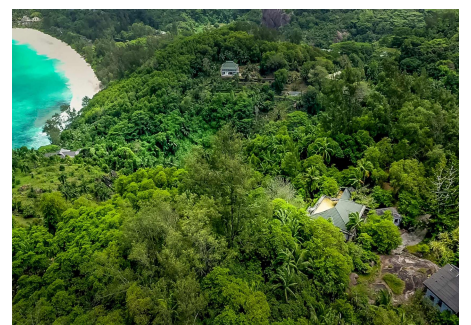

REF.:4789

Andorra | Sotheby's
INTERNATIONAL REALTY

moradia no campo de compra em Mahé

Sevchelles - Mahé

Superfície	Habitaciones	Baños	Precio
57000 m²	0	0	16.500.000 €

Contáctenos para recibir más información o solicitar una visita

+376 872 222

info@sir.ad