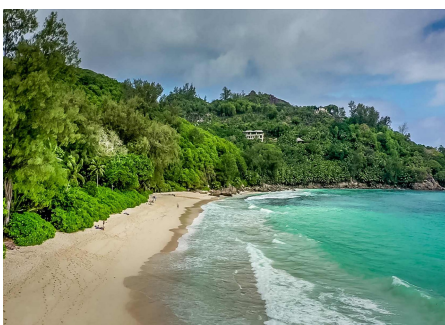

REF.:4789

Andorra | Sotheby's
INTERNATIONAL REALTY

moradia no campo de compra em Mahé

Sevchelles - Mahé

Superfície	Habitaciones	Baños	Precio
57000 m²	0	0	16.500.000 €

Contáctenos para recibir más información o solicitar una visita

+376 872 222

info@sir.ad