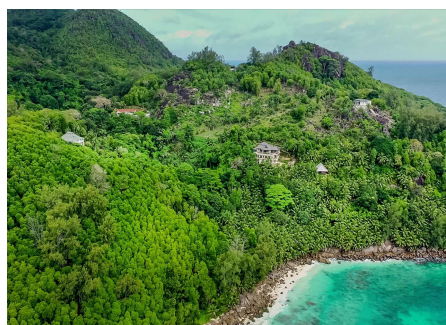

REF.:4789

Andorra | Sotheby's
INTERNATIONAL REALTY

moradia no campo de compra em Mahé

Sevchelles - Mahé

Superfície	Habitaciones	Baños	Precio
57000 m²	0	0	16.500.000 €

Contáctenos para recibir más información o solicitar una visita

+376 872 222

info@sir.ad