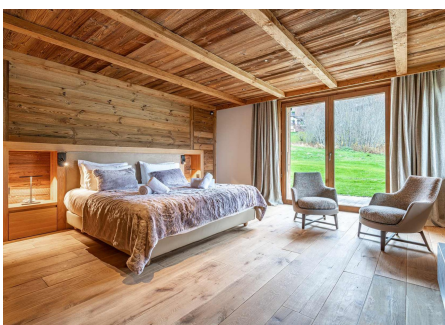

REF.:4798

Andorra | Sotheby's
INTERNATIONAL REALTY

Nou Xalet de luxe per a lloguer setmanal a Megève

France - Megève

Superficie **630 m²** | Habitaciones **6** | Baños **6** | Precio **Consultar €**

Contáctenos para recibir más información o solicitar una visita

+376 872 222

info@sir.ad