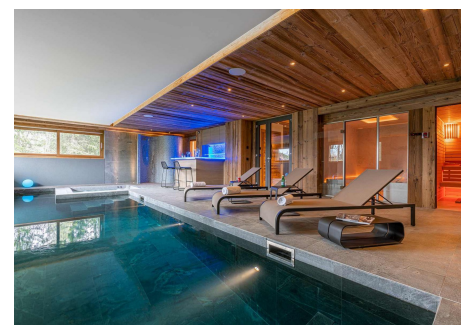

REF.:4798

Andorra | Sotheby's
INTERNATIONAL REALTY

Nou Xalet de luxe per a lloguer setmanal a Megève

France - Megève

Superficie **630 m²** | Habitaciones **6** | Baños **6** | Precio **Consultar €**

Contáctenos para recibir más información o solicitar una visita

+376 872 222

info@sir.ad