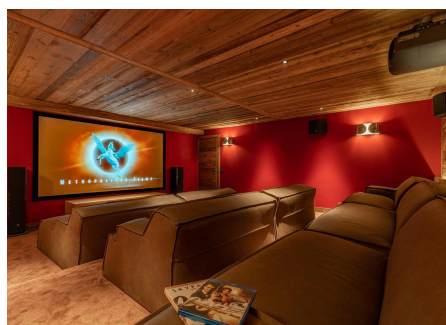

REF.:4798

Andorra | Sotheby's
INTERNATIONAL REALTY

Nou Xalet de luxe per a lloguer setmanal a Megève

France - Megève

Superficie **630 m²** | Habitaciones **6** | Baños **6** | Precio **Consultar €**

Contáctenos para recibir más información o solicitar una visita

+376 872 222

info@sir.ad