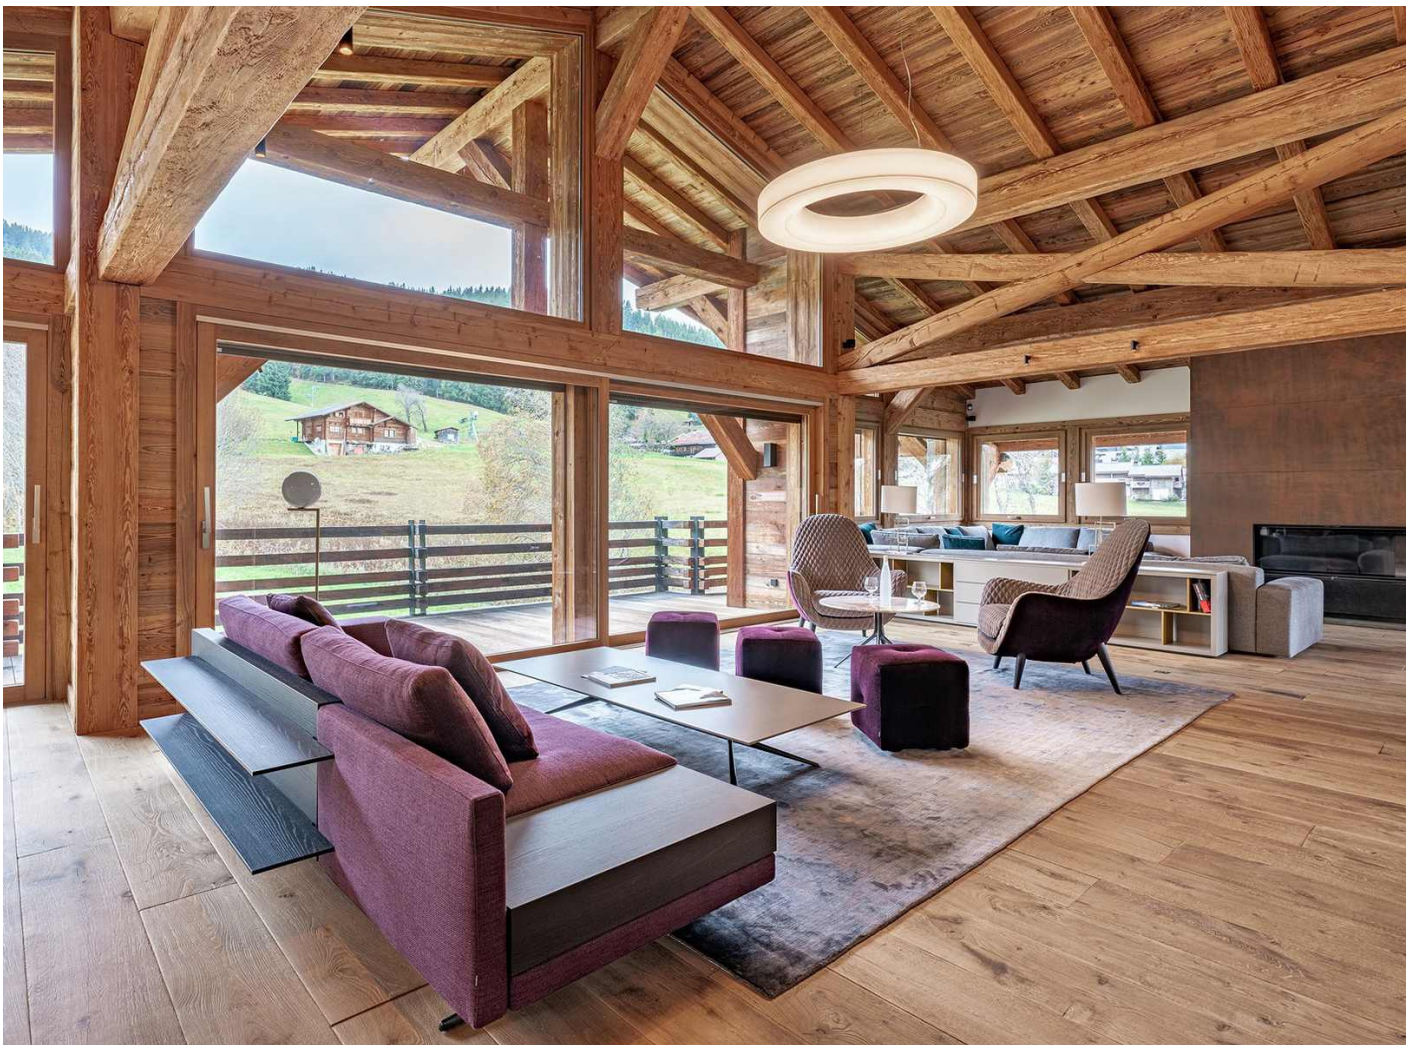

REF.:4798

Andorra | Sotheby's
INTERNATIONAL REALTY

Nou Xalet de luxe per a lloguer setmanal a Megève

France - Megève

Superficie **630 m²** | Habitaciones **6** | Baños **6** | Precio **Consultar €**

Contáctenos para recibir más información o solicitar una visita

+376 872 222

info@sir.ad