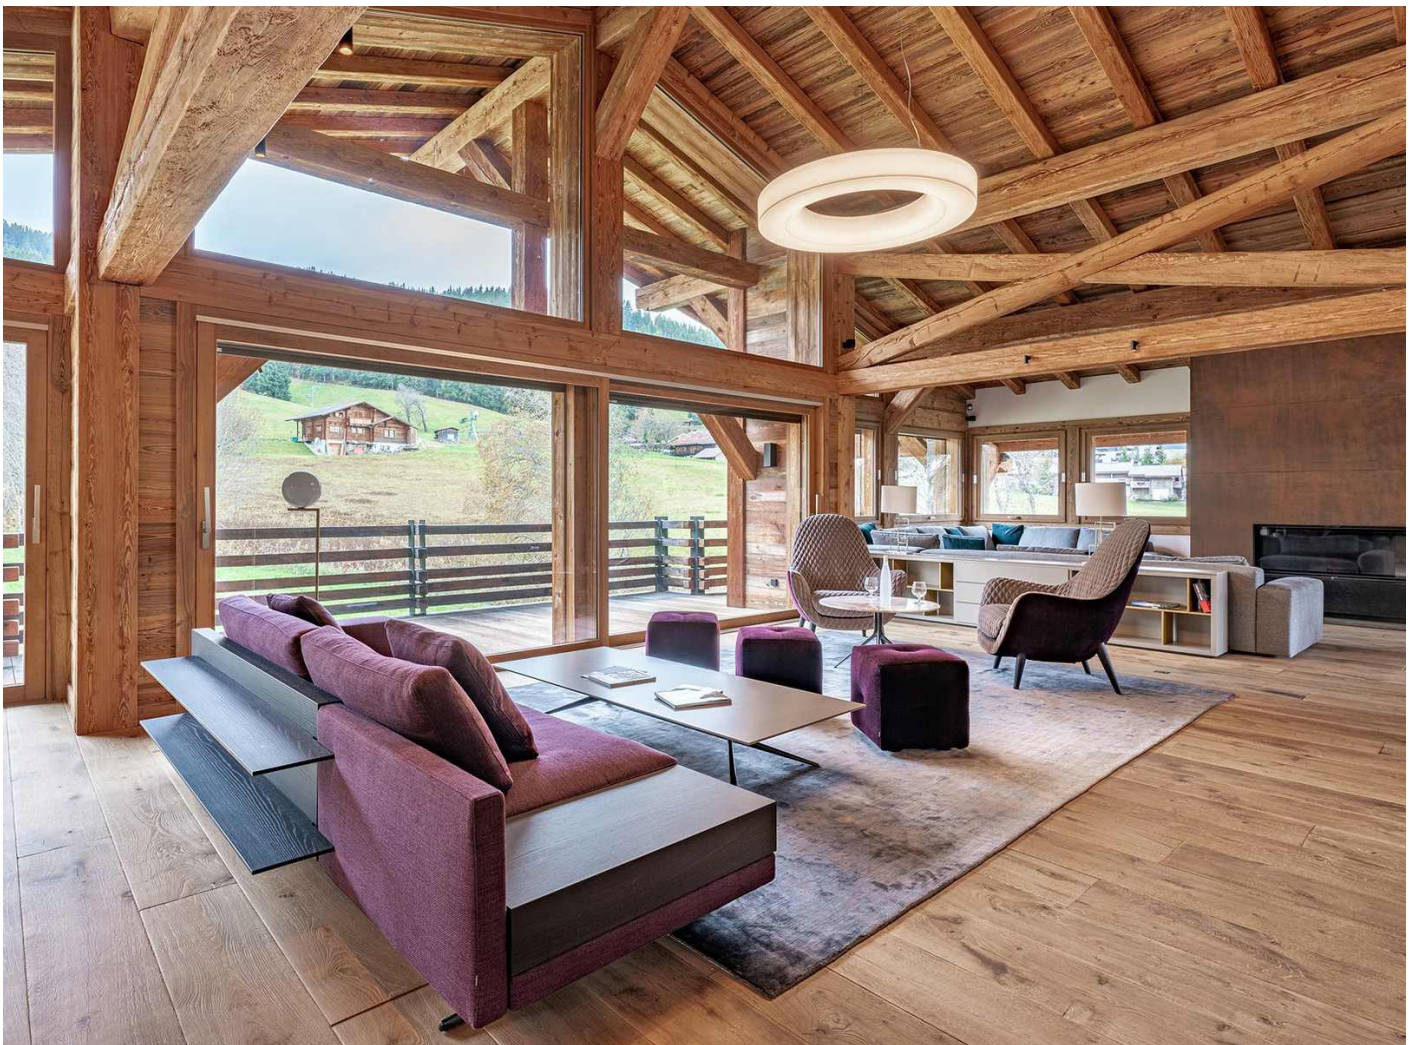

REF.:4798

Andorra | Sotheby's
INTERNATIONAL REALTY

Nuevo Chalet de lujo para alquiler semanal en Megève

France - Megève

Superficie	Habitaciones	Baños	Precio
630 m²	6	6	Consultar €

Contáctenos para recibir más
información o solicitar una visita

+376 872 222

info@sir.ad