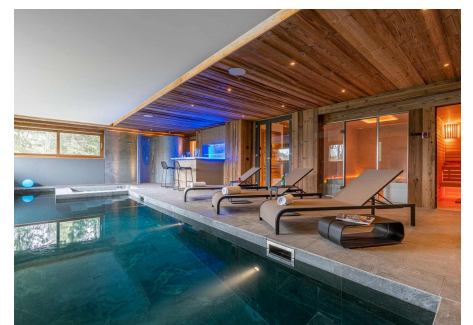

REF.:4798

Andorra | Sotheby's
INTERNATIONAL REALTY

Nuevo Chalet de lujo para alquiler semanal en Megève

France - Megève

Superficie	Habitaciones	Baños	Precio
630 m²	6	6	Consultar €

Contáctenos para recibir más
información o solicitar una visita

+376 872 222

info@sir.ad