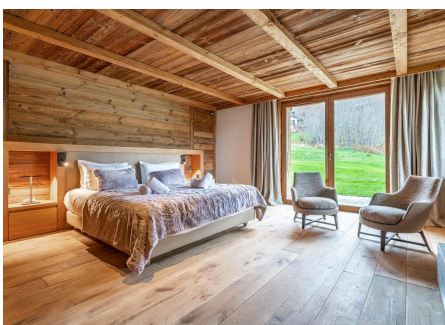

REF.:4798

Andorra | Sotheby's
INTERNATIONAL REALTY

Nuevo Chalet de lujo para alquiler semanal en Megève

France - Megève

Superficie	Habitaciones	Baños	Precio
630 m²	6	6	Consultar €

Contáctenos para recibir más
información o solicitar una visita

+376 872 222

info@sir.ad