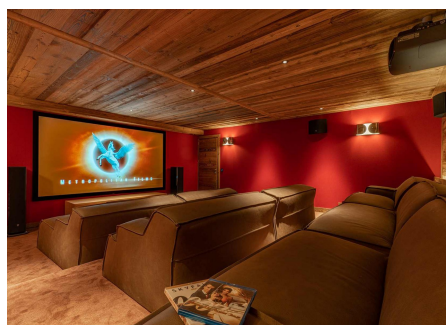

REF.:4798

Andorra | Sotheby's
INTERNATIONAL REALTY

Nuevo Chalet de lujo para alquiler semanal en Megève

France - Megève

Superficie	Habitaciones	Baños	Precio
630 m²	6	6	Consultar €

Contáctenos para recibir más
información o solicitar una visita

+376 872 222

info@sir.ad