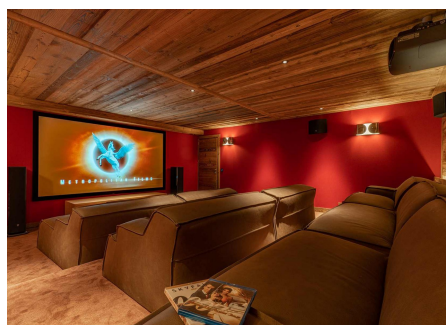

REF.:4798

Andorra | Sotheby's
INTERNATIONAL REALTY

Nouvelle Chalet de luxe à louer à la semaine a Megève

France - Megève

Superficie	Habitaciones	Baños	Precio
630 m²	6	6	Consultar €

Contáctenos para recibir más información o solicitar una visita

+376 872 222

info@sir.ad