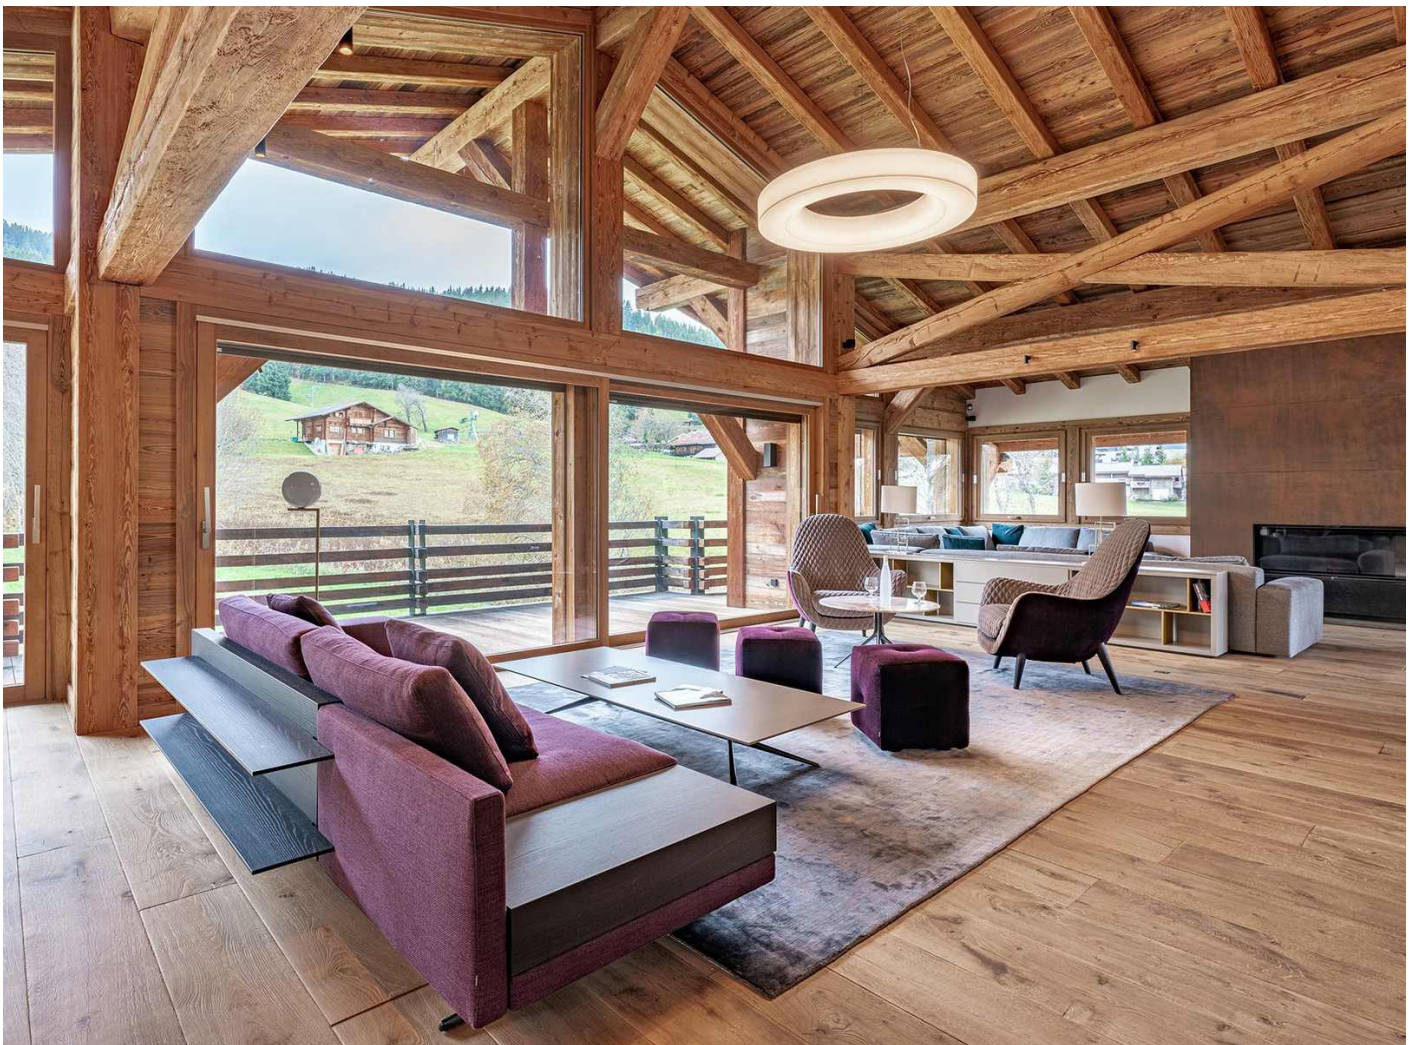

REF.:4798

Andorra | Sotheby's
INTERNATIONAL REALTY

Nouvelle Chalet de luxe à louer à la semaine a Megève

France - Megève

Superficie	Habitaciones	Baños	Precio
630 m²	6	6	Consultar €

Contáctenos para recibir más información o solicitar una visita

+376 872 222

info@sir.ad