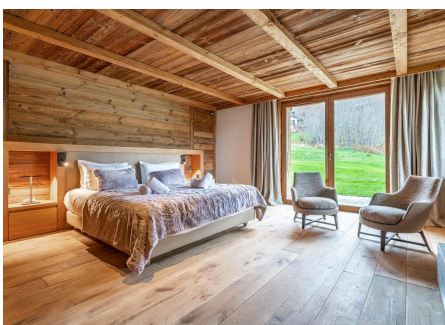

REF.:4798

Andorra | Sotheby's
INTERNATIONAL REALTY

Nouvelle Chalet de luxe à louer à la semaine a Megève

France - Megève

Superficie	Habitaciones	Baños	Precio
630 m²	6	6	Consultar €

Contáctenos para recibir más información o solicitar una visita

+376 872 222

info@sir.ad