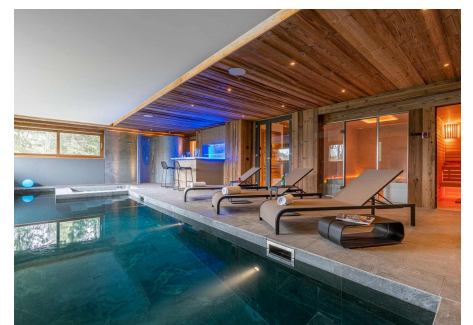

REF.:4798

Andorra | Sotheby's
INTERNATIONAL REALTY

Nouvelle Chalet de luxe à louer à la semaine a Megève

France - Megève

Superficie	Habitaciones	Baños	Precio
630 m²	6	6	Consultar €

Contáctenos para recibir más información o solicitar una visita

+376 872 222

info@sir.ad