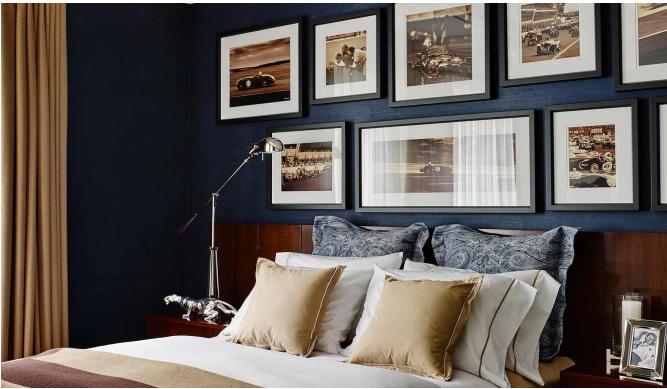

REF.:4816

Andorra | Sotheby's
INTERNATIONAL REALTY

Apartamento de compra en Moscow

Russia - Moscow

Superficie	Habitaciones	Baños	Precio
372 m²	4	0	18.700.000 €

Contáctenos para recibir más
información o solicitar una visita

+376 872 222

info@sir.ad

Sotheby's International Realty® is a registered trademark licensed to Sotheby's International Realty Affiliates LLC. Each Sotheby's International Realty® office is independently owned and operated.