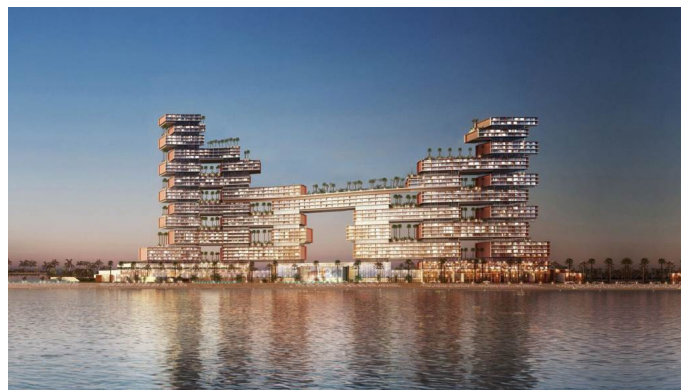

REF.:5125

Andorra | Sotheby's
INTERNATIONAL REALTY

Luxosa propietat per comprar a Palm Jumeirah, Dubai

Dubai - Palm Jumeirah

Superficie	Habitaciones	Baños	Precio
1279 m²	4	5	8.915.000 €

Contáctenos para recibir más información o solicitar una visita

+376 872 222

info@sir.ad

Sotheby's International Realty® is a registered trademark licensed to Sotheby's International Realty Affiliates LLC. Each Sotheby's International Realty® office is independently owned and operated.

Andorra Sotheby's International Realty
Calle Santa Anna, 14 AD700 Escaldes-Engordany Principado de Andorra
Tel: +376 872 222 · Email: info@sir.ad

www.andorra-sothebysrealty.com