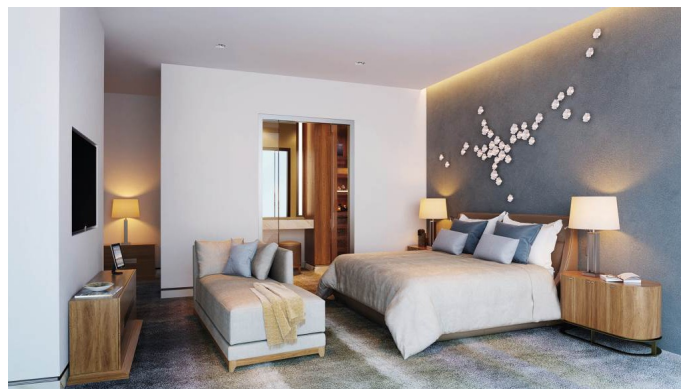

REF.:5125

Andorra | Sotheby's
INTERNATIONAL REALTY

Luxosa propietat per comprar a Palm Jumeirah, Dubai

Dubai - Palm Jumeirah

Superficie	Habitaciones	Baños	Precio
1279 m²	4	5	8.915.000 €

Contáctenos para recibir más información o solicitar una visita

+376 872 222

info@sir.ad

Sotheby's International Realty® is a registered trademark licensed to Sotheby's International Realty Affiliates LLC. Each Sotheby's International Realty® office is independently owned and operated.

Andorra Sotheby's International Realty
Calle Santa Anna, 14 AD700 Escaldes-Engordany Principado de Andorra
Tel: +376 872 222 · Email: info@sir.ad

www.andorra-sothebysrealty.com