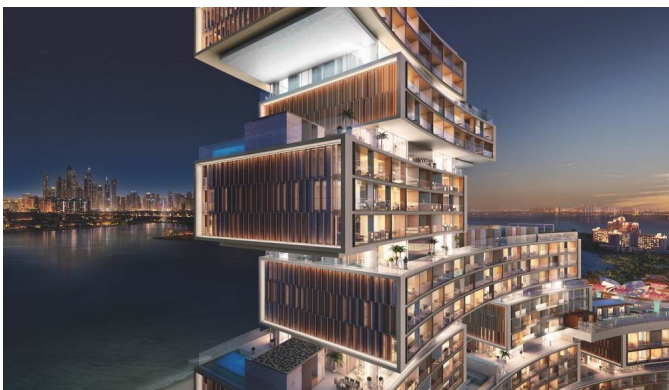

REF.:5125

Andorra | Sotheby's
INTERNATIONAL REALTY

Luxosa propietat per comprar a Palm Jumeirah, Dubai

Dubai - Palm Jumeirah

Superficie	Habitaciones	Baños	Precio
1279 m²	4	5	8.915.000 €

Contáctenos para recibir más información o solicitar una visita

+376 872 222

info@sir.ad

Sotheby's International Realty® is a registered trademark licensed to Sotheby's International Realty Affiliates LLC. Each Sotheby's International Realty® office is independently owned and operated.

Andorra Sotheby's International Realty
Calle Santa Anna, 14 AD700 Escaldes-Engordany Principado de Andorra
Tel: +376 872 222 · Email: info@sir.ad

www.andorra-sothebysrealty.com