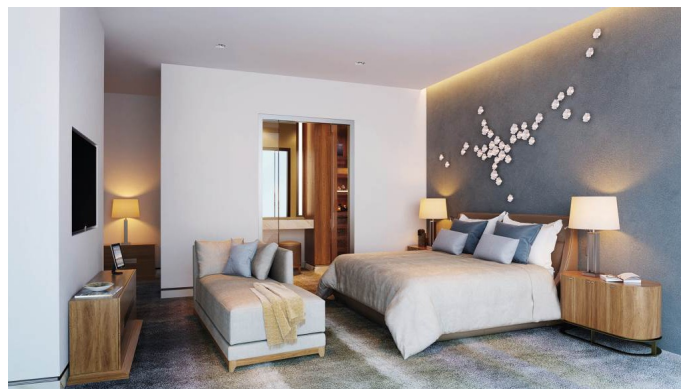

REF.:5125

Andorra | Sotheby's
INTERNATIONAL REALTY

Propiedad de lujo para comprar en Palm Jumeirah, Dubai

Dubai - Palm Jumeirah

Superficie	Habitaciones	Baños	Precio
1279 m²	4	5	8.915.000 €

Contáctenos para recibir más información o solicitar una visita

+376 872 222

info@sir.ad

Sotheby's International Realty® is a registered trademark licensed to Sotheby's International Realty Affiliates LLC. Each Sotheby's International Realty® office is independently owned and operated.

Andorra Sotheby's International Realty
Calle Santa Anna, 14 AD700 Escaldes-Engordany Principado de Andorra
Tel: +376 872 222 · Email: info@sir.ad

www.andorra-sothebysrealty.com