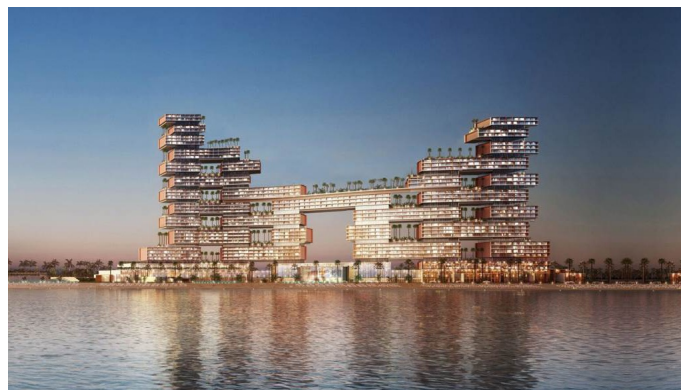

REF.:5125

Andorra | Sotheby's
INTERNATIONAL REALTY

Propiedad de lujo para comprar em Palm Jumeirah, Dubai

Dubai - Palm Jumeirah

Superficie	Habitaciones	Baños	Precio
1279 m²	4	5	8.915.000 €

Contáctenos para recibir más
información o solicitar una visita

+376 872 222

info@sir.ad

Sotheby's International Realty® is a registered trademark licensed to Sotheby's International Realty Affiliates LLC. Each Sotheby's International Realty® office is independently owned and operated.

Andorra Sotheby's International Realty
Calle Santa Anna, 14 AD700 Escaldes-Engordany Principado de Andorra
Tel: +376 872 222 · Email: info@sir.ad

www.andorra-sothebysrealty.com