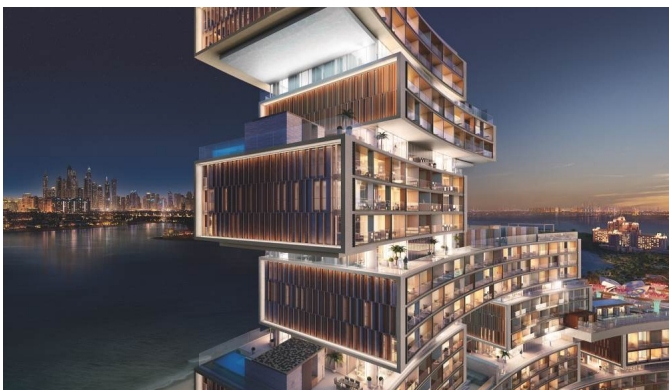

REF.:5125

Andorra | Sotheby's
INTERNATIONAL REALTY

Propiedad de lujo para comprar em Palm Jumeirah, Dubai

Dubai - Palm Jumeirah

Superficie	Habitaciones	Baños	Precio
1279 m²	4	5	8.915.000 €

Contáctenos para recibir más
información o solicitar una visita

+376 872 222

info@sir.ad

Sotheby's International Realty® is a registered trademark licensed to Sotheby's International Realty Affiliates LLC. Each Sotheby's International Realty® office is independently owned and operated.

Andorra Sotheby's International Realty
Calle Santa Anna, 14 AD700 Escaldes-Engordany Principado de Andorra
Tel: +376 872 222 · Email: info@sir.ad

www.andorra-sothebysrealty.com