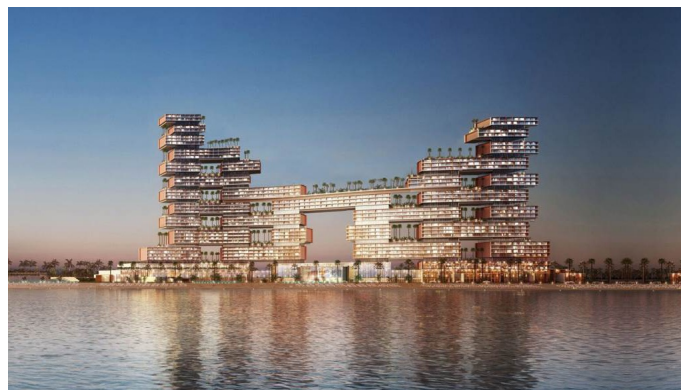

REF.:5125

Andorra | Sotheby's
INTERNATIONAL REALTY

Элитная недвижимость на продажу на Пальме Джумейра, Дубай

Dubai - Palm Jumeirah

Superficie	Habitaciones	Baños	Precio
1279 m²	4	5	8.915.000 €

Contáctenos para recibir más
información o solicitar una visita

+376 872 222

info@sir.ad

Sotheby's International Realty® is a registered trademark licensed to Sotheby's International Realty Affiliates LLC. Each Sotheby's International Realty® office is independently owned and operated.

Andorra Sotheby's International Realty
Calle Santa Anna, 14 AD700 Escaldes-Engordany Principado de Andorra
Tel: +376 872 222 · Email: info@sir.ad

www.andorra-sothebysrealty.com