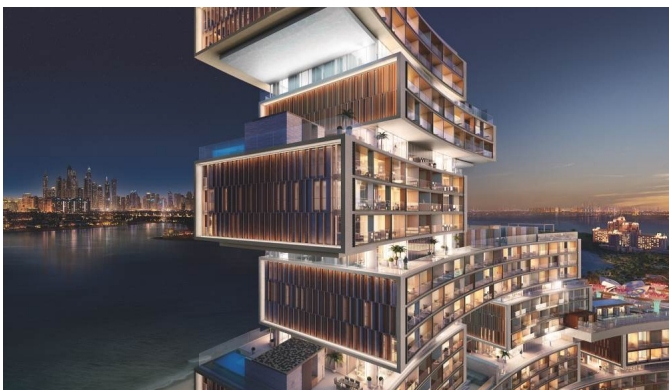

REF.:5125

Andorra | Sotheby's
INTERNATIONAL REALTY

Элитная недвижимость на продажу на Пальме Джумейра, Дубай

Dubai - Palm Jumeirah

Superficie	Habitaciones	Baños	Precio
1279 m²	4	5	8.915.000 €

Contáctenos para recibir más
información o solicitar una visita

+376 872 222

info@sir.ad

Sotheby's International Realty® is a registered trademark licensed to Sotheby's International Realty Affiliates LLC. Each Sotheby's International Realty® office is independently owned and operated.

Andorra Sotheby's International Realty
Calle Santa Anna, 14 AD700 Escaldes-Engordany Principado de Andorra
Tel: +376 872 222 · Email: info@sir.ad

www.andorra-sothebysrealty.com