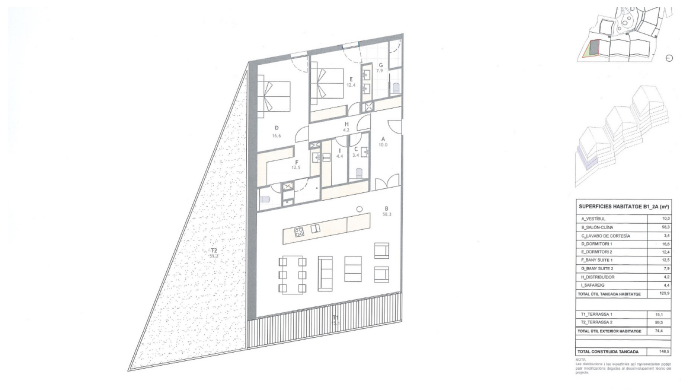

REF.:5441

Andorra | Sotheby's
INTERNATIONAL REALTY

Квартира в уникальном стиле купить в Ордино

Andorra - Ordino

Superficie | Habitaciones | Baños | Precio
148 m² | **2** | **2** | **1.908.000 €**

Contáctenos para recibir más
información o solicitar una visita

+376 872 222

info@sir.ad

Sotheby's International Realty® is a registered trademark licensed to Sotheby's International Realty Affiliates LLC. Each Sotheby's International Realty® office is independently owned and operated.

Andorra Sotheby's International Realty
Calle Santa Anna, 14 AD700 Escaldes-Engordany Principado de Andorra
Tel: +376 872 222 · Email: info@sir.ad

www.andorra-sothebysrealty.com