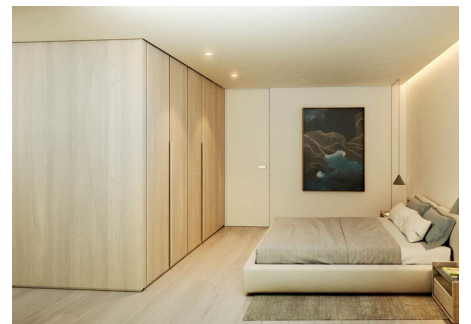

## Квартира в уникальном стиле купить в Ордино

Andorra - Ordino

Superficie	Habitaciones	Baños	Precio
<b>148 m<sup>2</sup></b>	<b>2</b>	<b>2</b>	<b>1.908.000 €</b>

Contáctenos para recibir más  
información o solicitar una visita

# Квартира в уникальном стиле купить в Ордино

Andorra - Ordino

Superficie	Habitaciones	Baños	Precio
<b>148 m<sup>2</sup></b>	<b>2</b>	<b>2</b>	<b>1.908.000 €</b>

**Contáctenos para recibir más  
información o solicitar una visita** +376 872 222 info@sir.ad