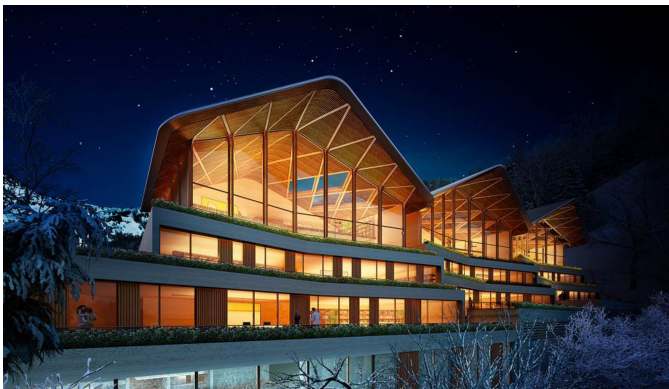

REF.:5441

Andorra | Sotheby's
INTERNATIONAL REALTY

Квартира в уникальном стиле купить в Ордино

Andorra - Ordino

Superficie | Habitaciones | Baños | Precio
148 m² | **2** | **2** | **1.908.000 €**

Contáctenos para recibir más
información o solicitar una visita

+376 872 222

info@sir.ad

Sotheby's International Realty® is a registered trademark licensed to Sotheby's International Realty Affiliates LLC. Each Sotheby's International Realty® office is independently owned and operated.

Andorra Sotheby's International Realty
Calle Santa Anna, 14 AD700 Escaldes-Engordany Principado de Andorra
Tel: +376 872 222 · Email: info@sir.ad

www.andorra-sothebysrealty.com