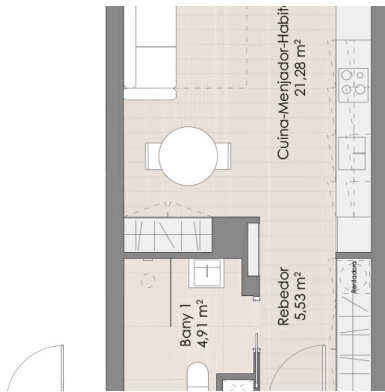

REF.:5622

Piso-Estudio de Obra Nueva para comprar en el Centro de La Massana

Andorra - La Massana

Superficie	Habitaciones	Baños	Precio
37 m²	0	1	Reservado €

Contáctenos para recibir más información o solicitar una visita

+376 872 222

info@sir.ad

Sotheby's International Realty® is a registered trademark licensed to Sotheby's International Realty Affiliates LLC. Each Sotheby's International Realty® office is independently owned and operated.