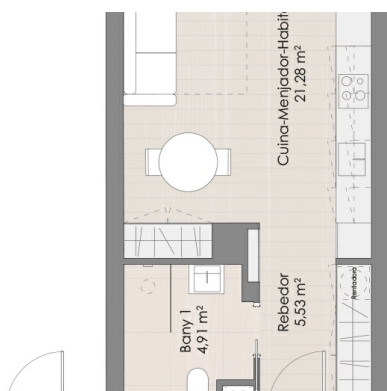

REF.:5622

Nouvelle Construction Studio

Appartement à acheter dans le Centre de La Massana

Andorra - La Massana

Superficie	Habitaciones	Baños	Precio
37 m²	0	1	Reservado €

Contáctenos para recibir más información o solicitar una visita

+376 872 222

info@sir.ad

Sotheby's International Realty® is a registered trademark licensed to Sotheby's International Realty Affiliates LLC. Each Sotheby's International Realty® office is independently owned and operated.