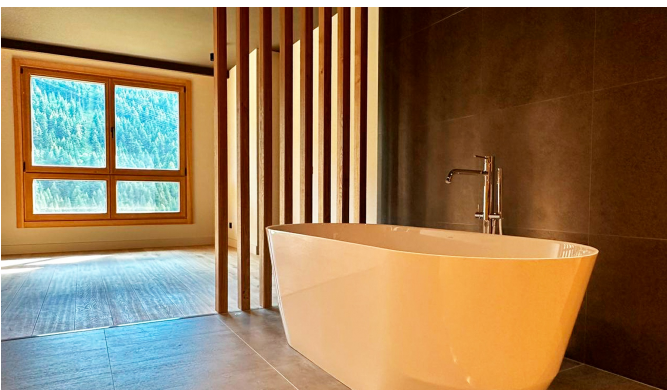

REF.:5897

Andorra | Sotheby's
INTERNATIONAL REALTY

Роскошная квартира у подножия склонов на продажу в Солдеу

Andorra - Soldeu

Superficie	Habitaciones	Baños	Precio
120 m²	2	2	1.500.000 €

Contáctenos para recibir más información o solicitar una visita

+376 872 222

info@sir.ad

Sotheby's International Realty® is a registered trademark licensed to Sotheby's International Realty Affiliates LLC. Each Sotheby's International Realty® office is independently owned and operated.

Andorra Sotheby's International Realty
Calle Santa Anna, 14 AD700 Escaldes-Engordany Principado de Andorra
Tel: +376 872 222 · Email: info@sir.ad

www.andorra-sothebysrealty.com