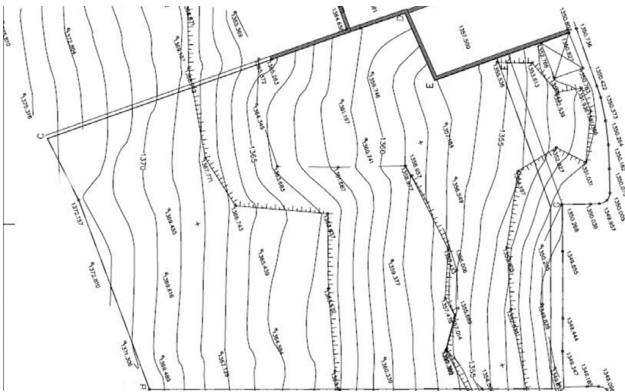

REF.:6051

Andorra | Sotheby's
INTERNATIONAL REALTY

Parcel·la de terreny per comprar a Sispony, La Massana

Andorra - Sispony

Superficie	Habitaciones	Baños	Precio
1000 m²	0	0	750.000 €

Contáctenos para recibir más
información o solicitar una visita

+376 872 222

info@sir.ad

Sotheby's International Realty® is a registered trademark licensed to Sotheby's International Realty Affiliates LLC. Each Sotheby's International Realty® office is independently owned and operated.