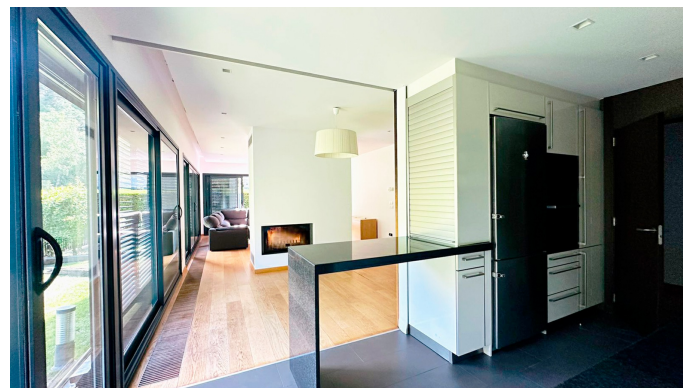

REF.:6066

Andorra | Sotheby's
INTERNATIONAL REALTY

Первый этаж с садом в аренду в Ксиксерелла

Andorra - Xixerella

Superficie	Habitaciones	Baños	Precio
165 m²	4	3	4.800 €

Contáctenos para recibir más información o solicitar una visita

+376 872 222

info@sir.ad

Sotheby's International Realty® is a registered trademark licensed to Sotheby's International Realty Affiliates LLC. Each Sotheby's International Realty® office is independently owned and operated.

Andorra Sotheby's International Realty
Calle Santa Anna, 14 AD700 Escaldes-Engordany Principado de Andorra
Tel: +376 872 222 · Email: info@sir.ad

www.andorra-sothebysrealty.com