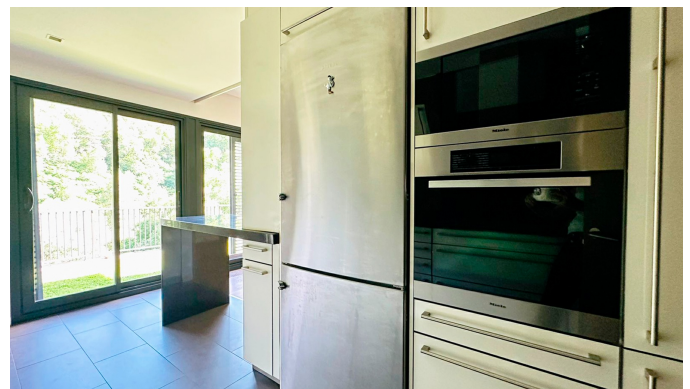

REF.:6066

Andorra | Sotheby's
INTERNATIONAL REALTY

Первый этаж с садом в аренду в Ксиксерелла

Andorra - Xixerella

Superficie	Habitaciones	Baños	Precio
165 m²	4	3	4.800 €

Contáctenos para recibir más información o solicitar una visita

+376 872 222

info@sir.ad

Sotheby's International Realty® is a registered trademark licensed to Sotheby's International Realty Affiliates LLC. Each Sotheby's International Realty® office is independently owned and operated.

Andorra Sotheby's International Realty
Calle Santa Anna, 14 AD700 Escaldes-Engordany Principado de Andorra
Tel: +376 872 222 · Email: info@sir.ad

www.andorra-sothebysrealty.com