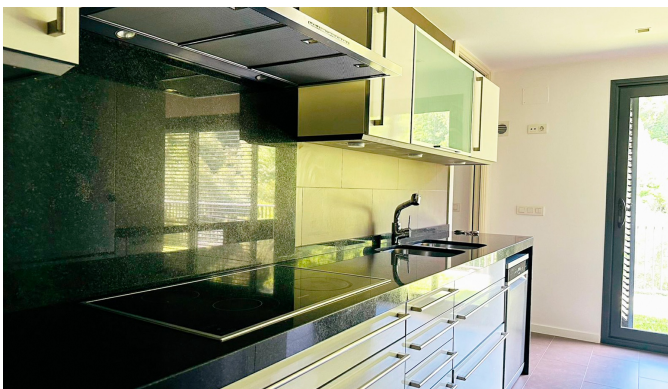

REF.:6066

Andorra | Sotheby's
INTERNATIONAL REALTY

Первый этаж с садом в аренду в Ксиксерелла

Andorra - Xixerella

Superficie	Habitaciones	Baños	Precio
165 m²	4	3	4.800 €

Contáctenos para recibir más información o solicitar una visita

+376 872 222

info@sir.ad

Sotheby's International Realty® is a registered trademark licensed to Sotheby's International Realty Affiliates LLC. Each Sotheby's International Realty® office is independently owned and operated.

Andorra Sotheby's International Realty
Calle Santa Anna, 14 AD700 Escaldes-Engordany Principado de Andorra
Tel: +376 872 222 · Email: info@sir.ad

www.andorra-sothebysrealty.com