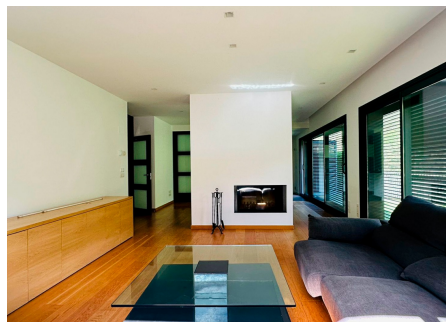

REF.:6066

Andorra | Sotheby's
INTERNATIONAL REALTY

Первый этаж с садом в аренду в Ксиксерелла

Andorra - Xixerella

Superficie	Habitaciones	Baños	Precio
165 m²	4	3	4.800 €

Contáctenos para recibir más
información o solicitar una visita

+376 872 222

info@sir.ad